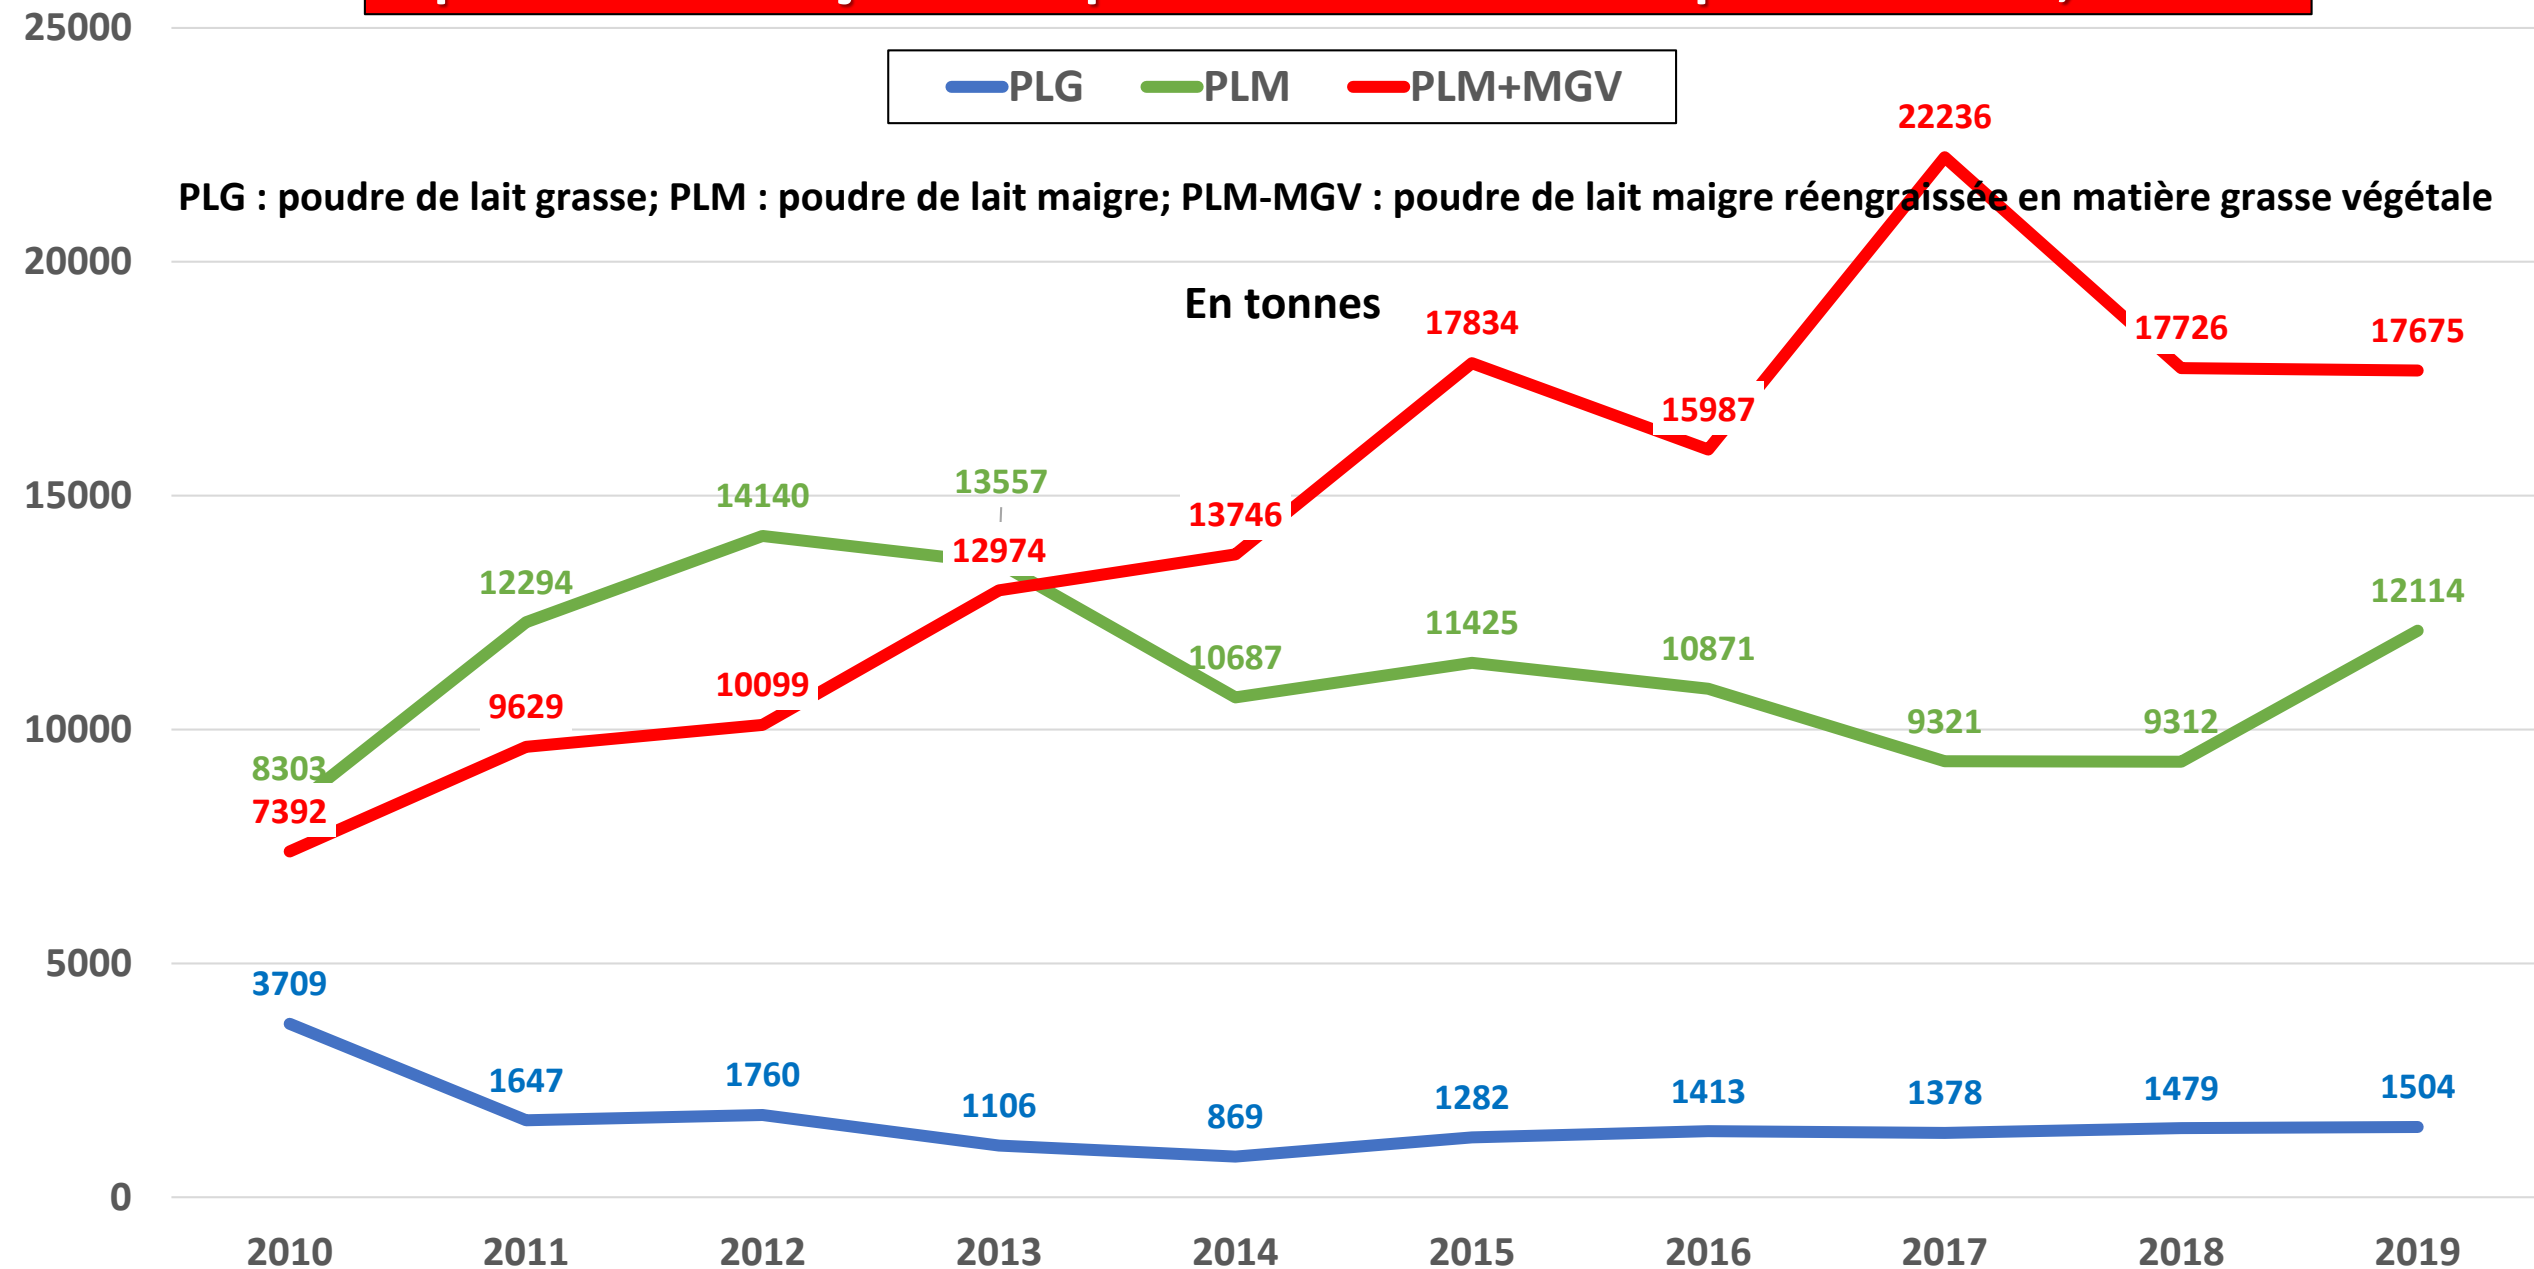

PLG : poudre de lait grasse; PLM : poudre de lait maigre; PLM-MGV : poudre de lait maigre réengraissée en matière grasse végétale

En tonnes