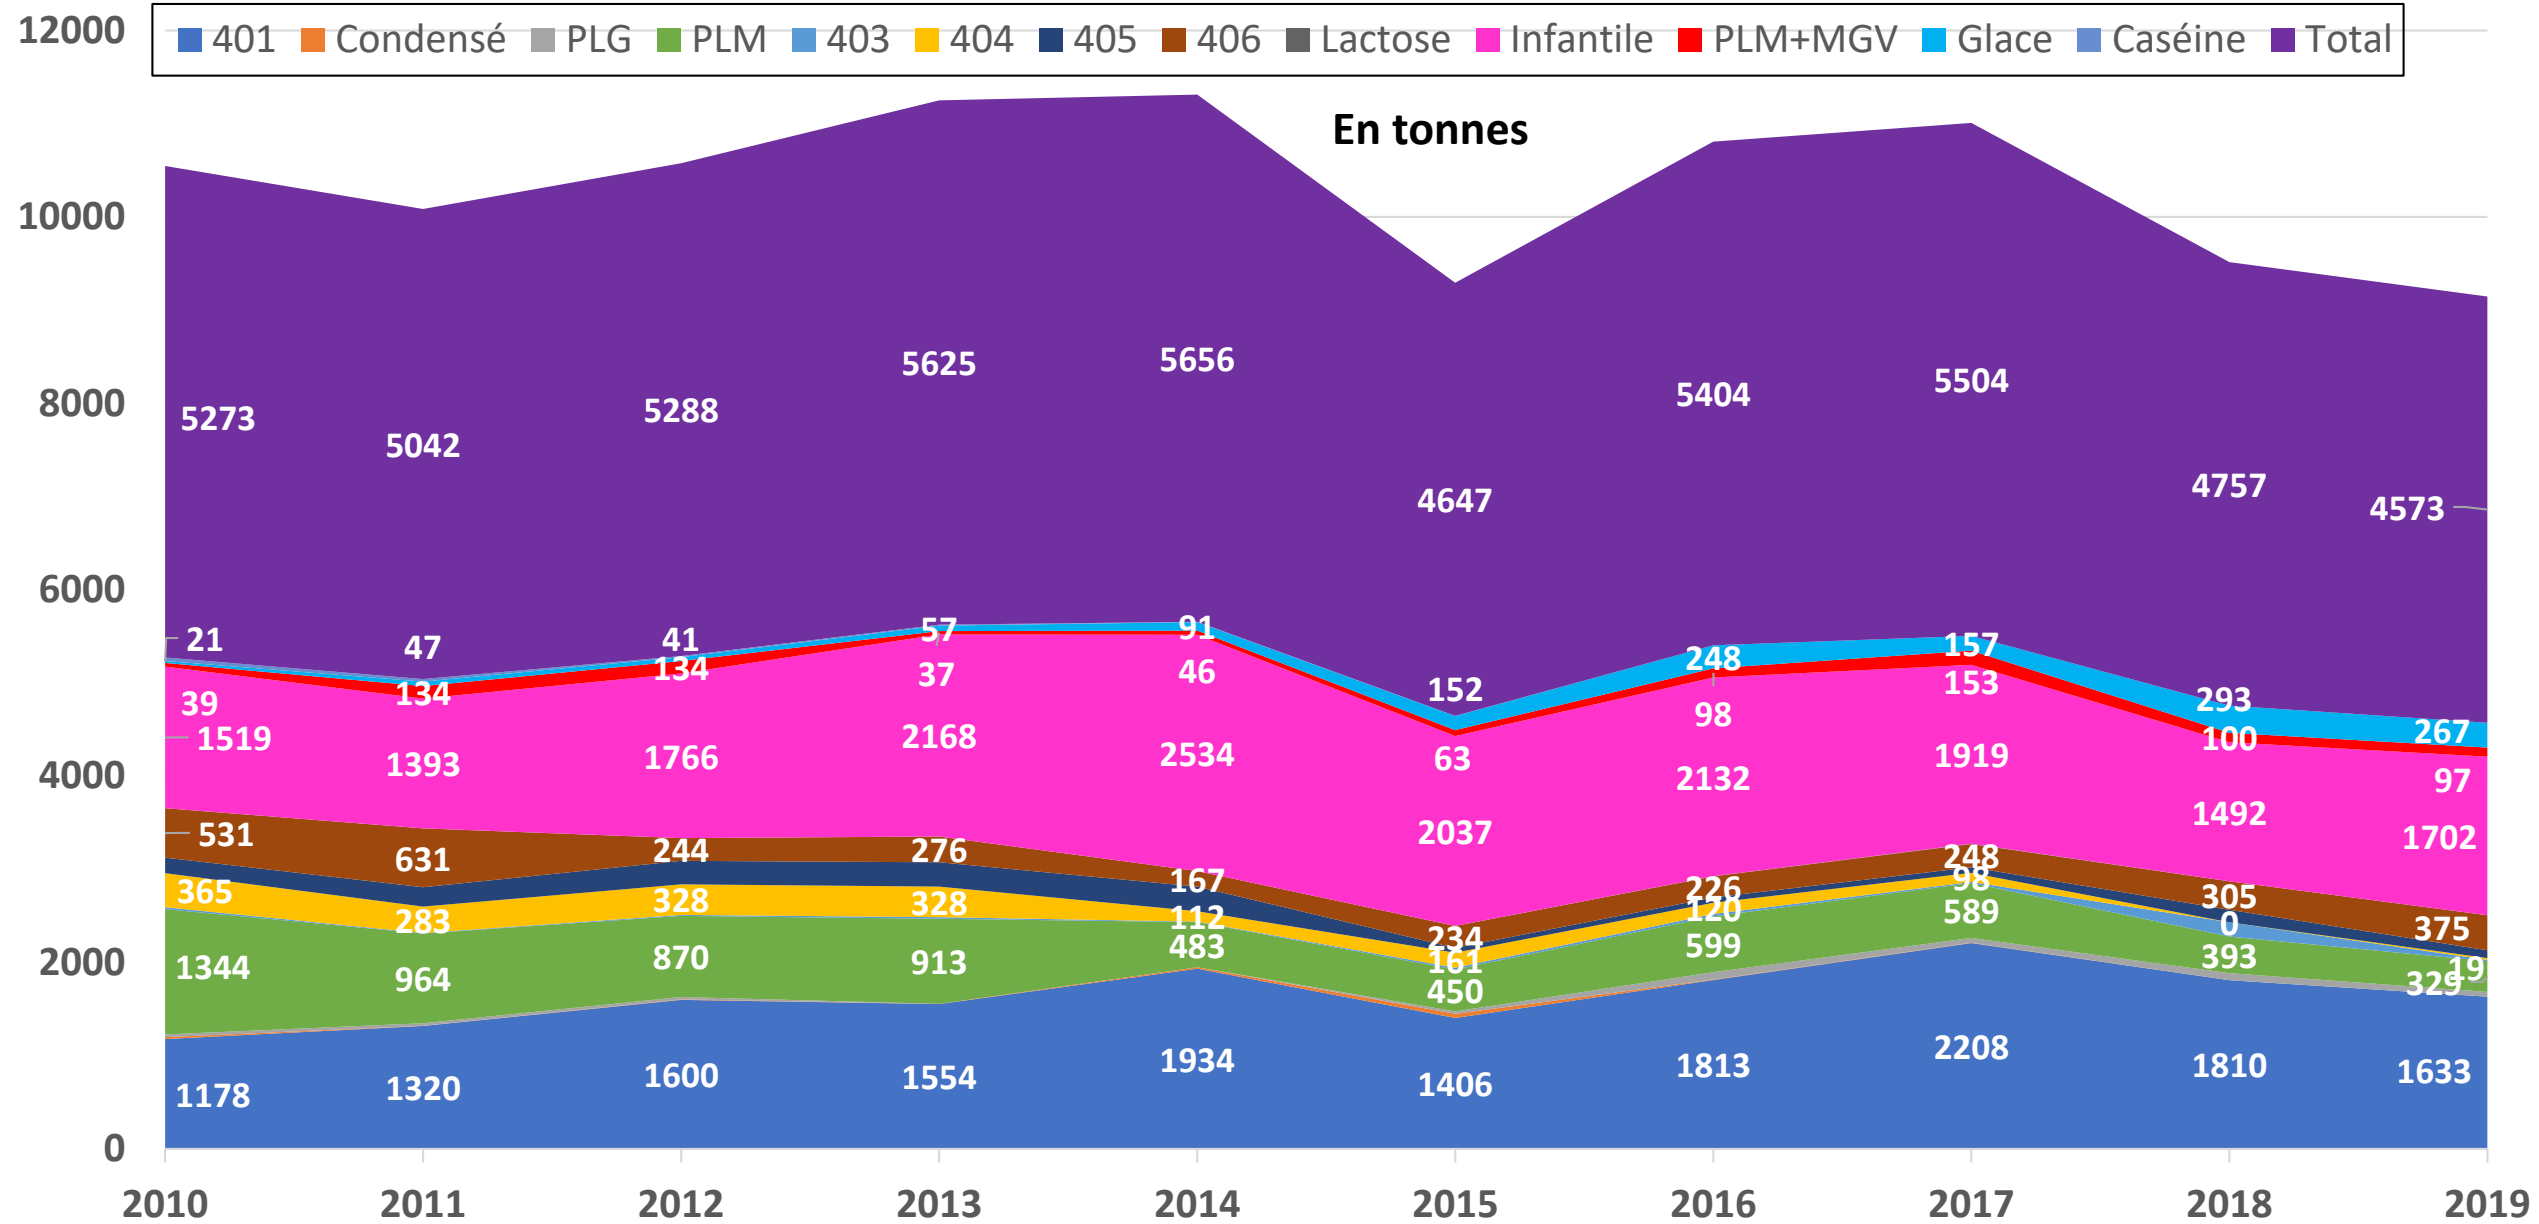

Exportations françaises de produits laitiers au Cameroun, 2010-19

En tonnes