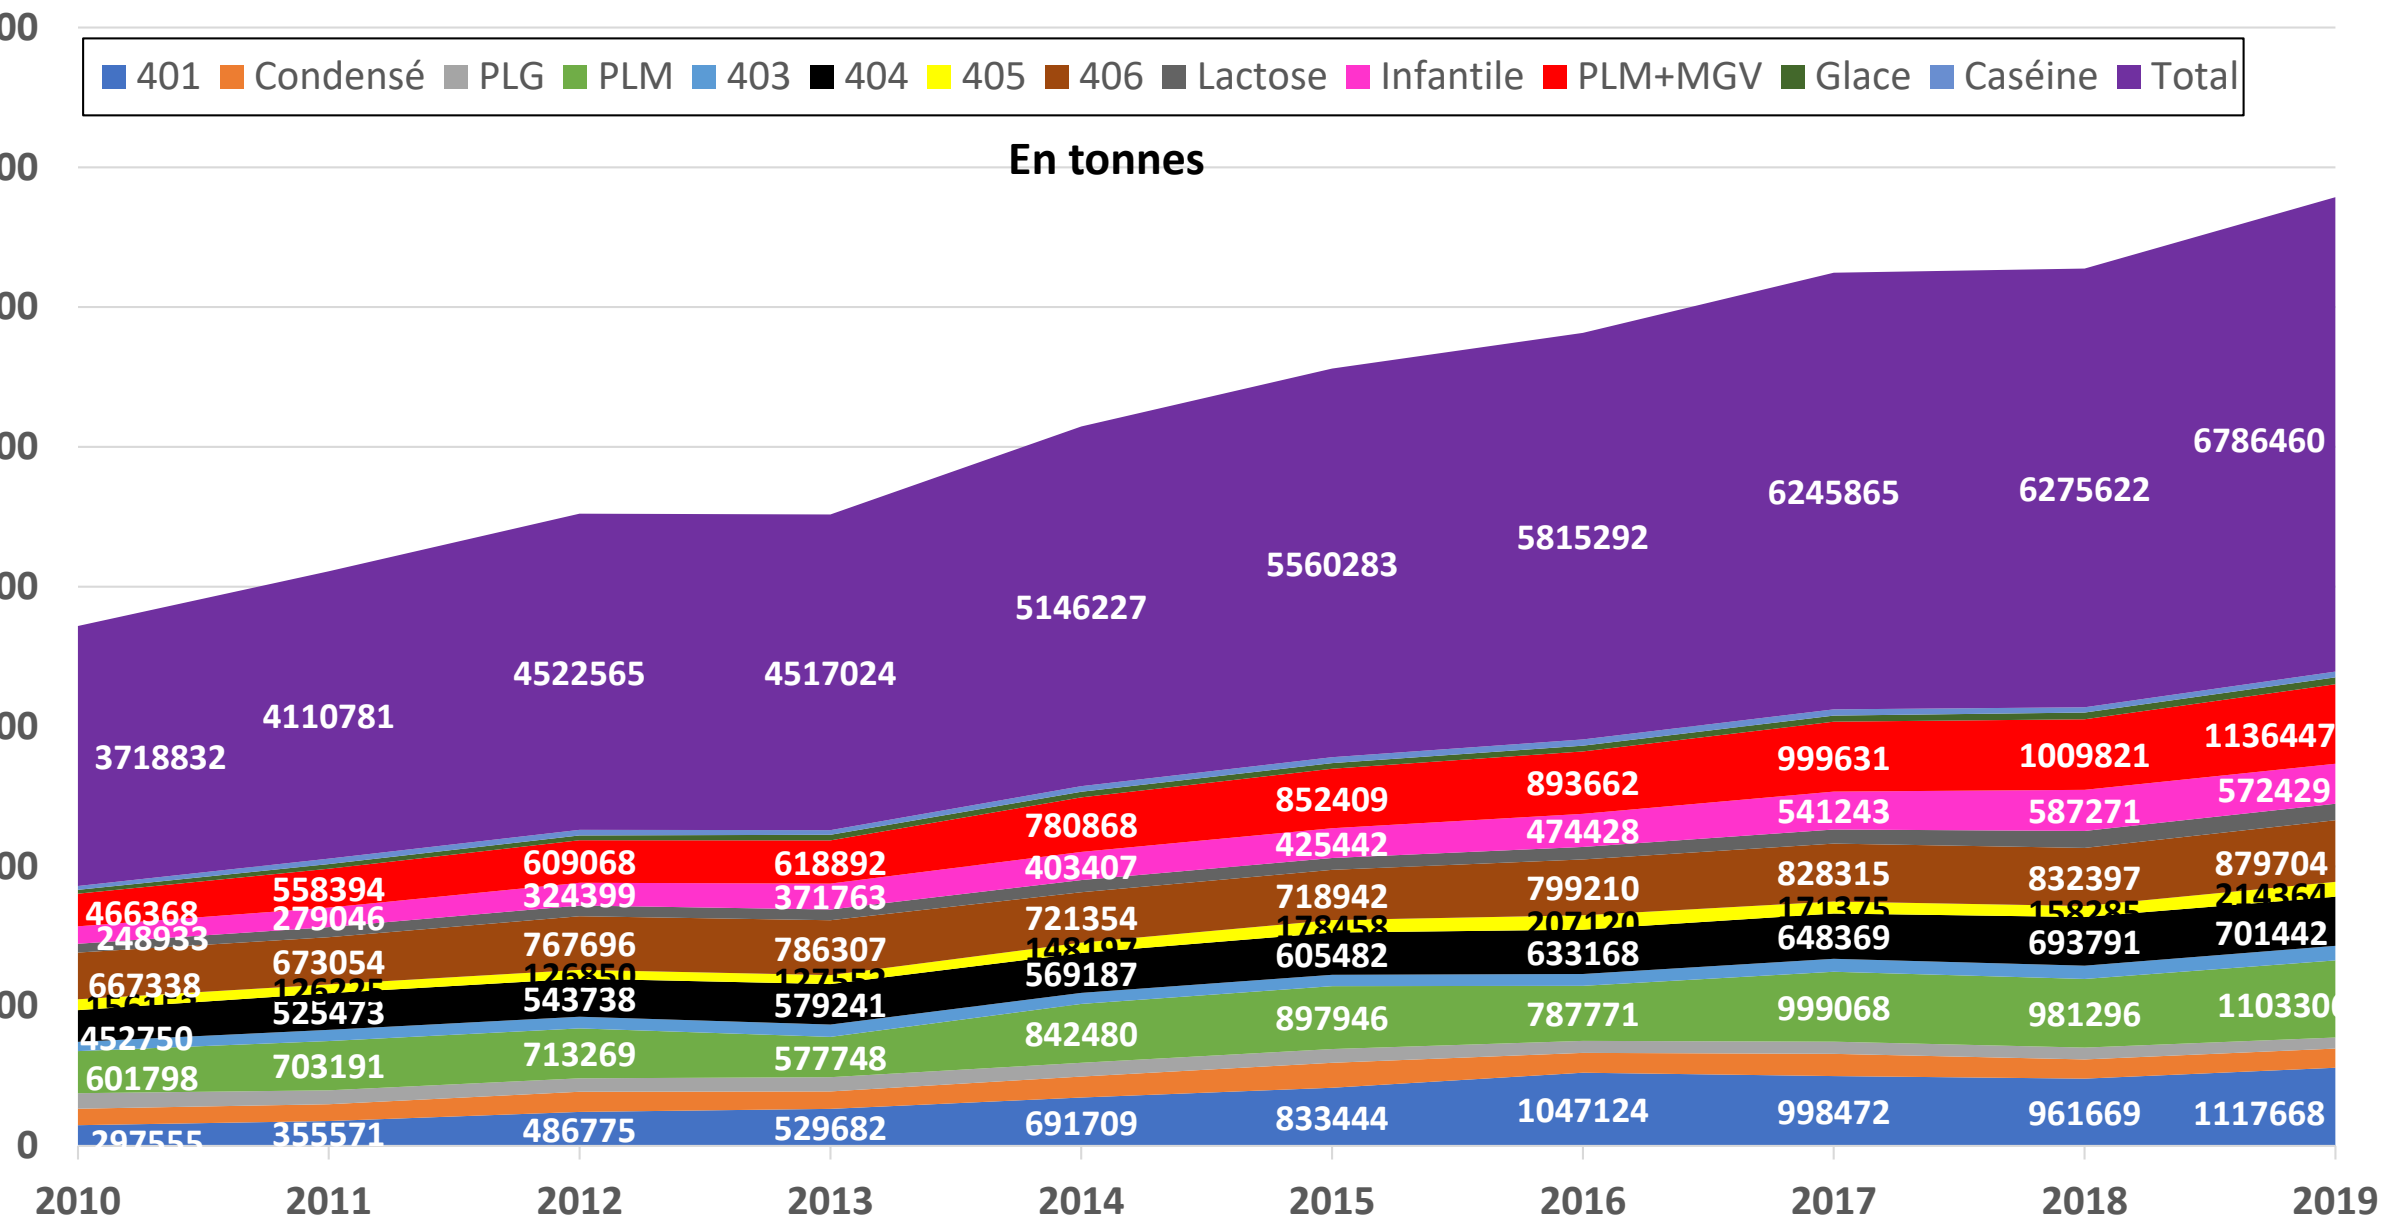

Exportations extra-UE28 de produits laitiers de 2010 à 2019

En tonnes

401
Condensé
PLG
PLM
403
404
405
406
Lactose
Infantile
PLM+MGV
Glace
Caséine
Total