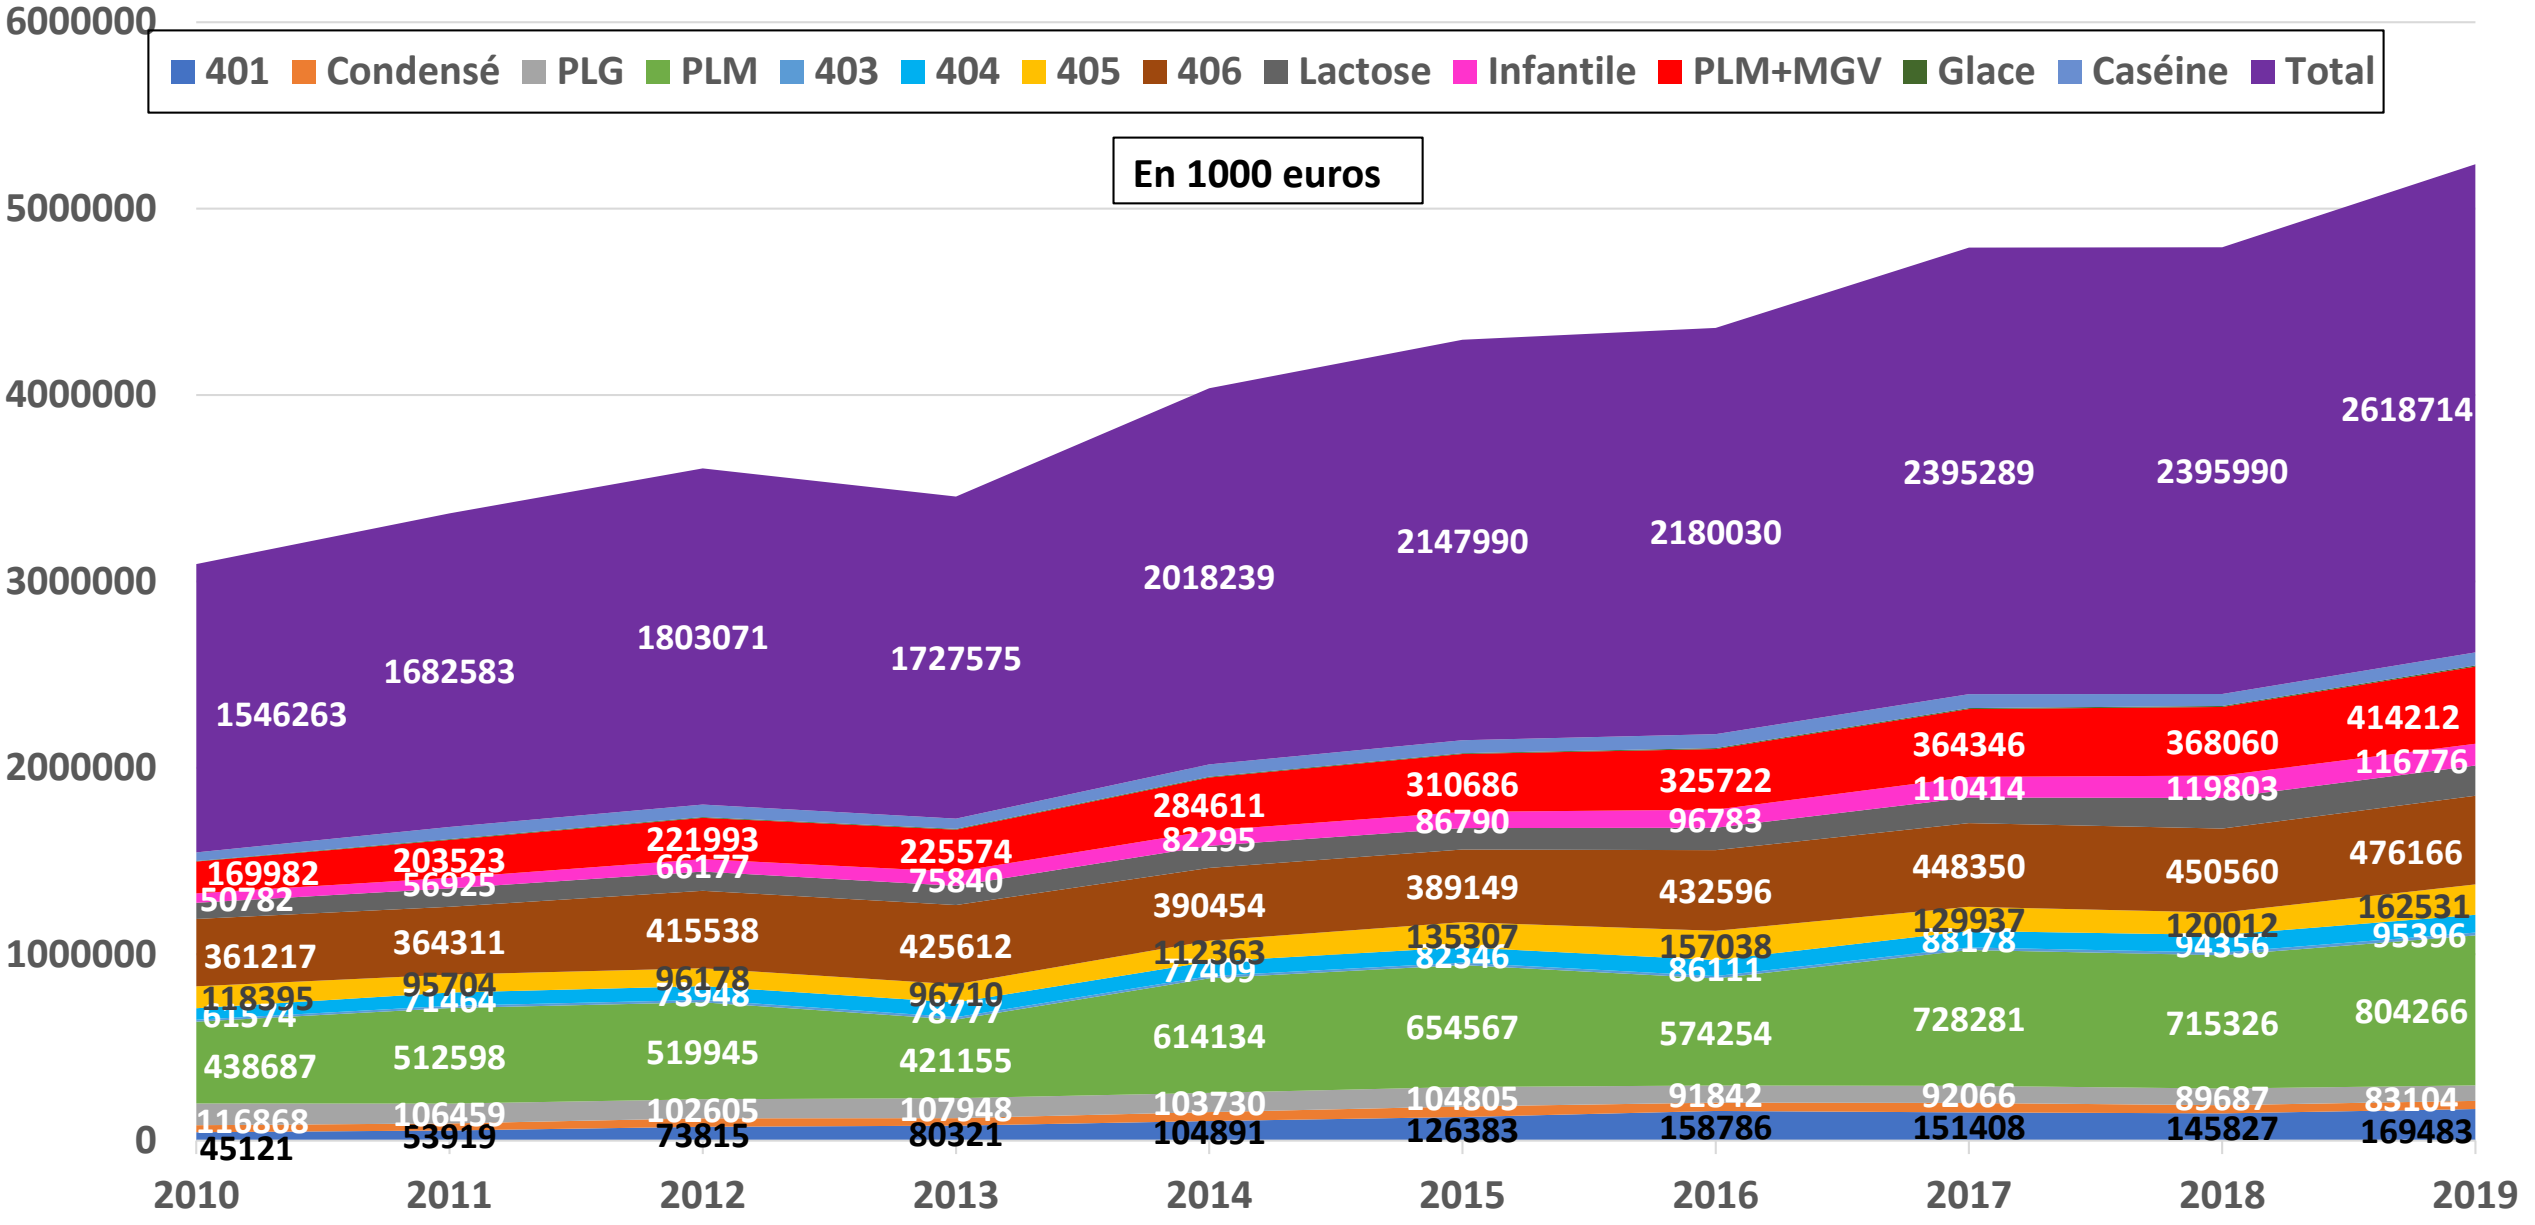

En 1000 euros