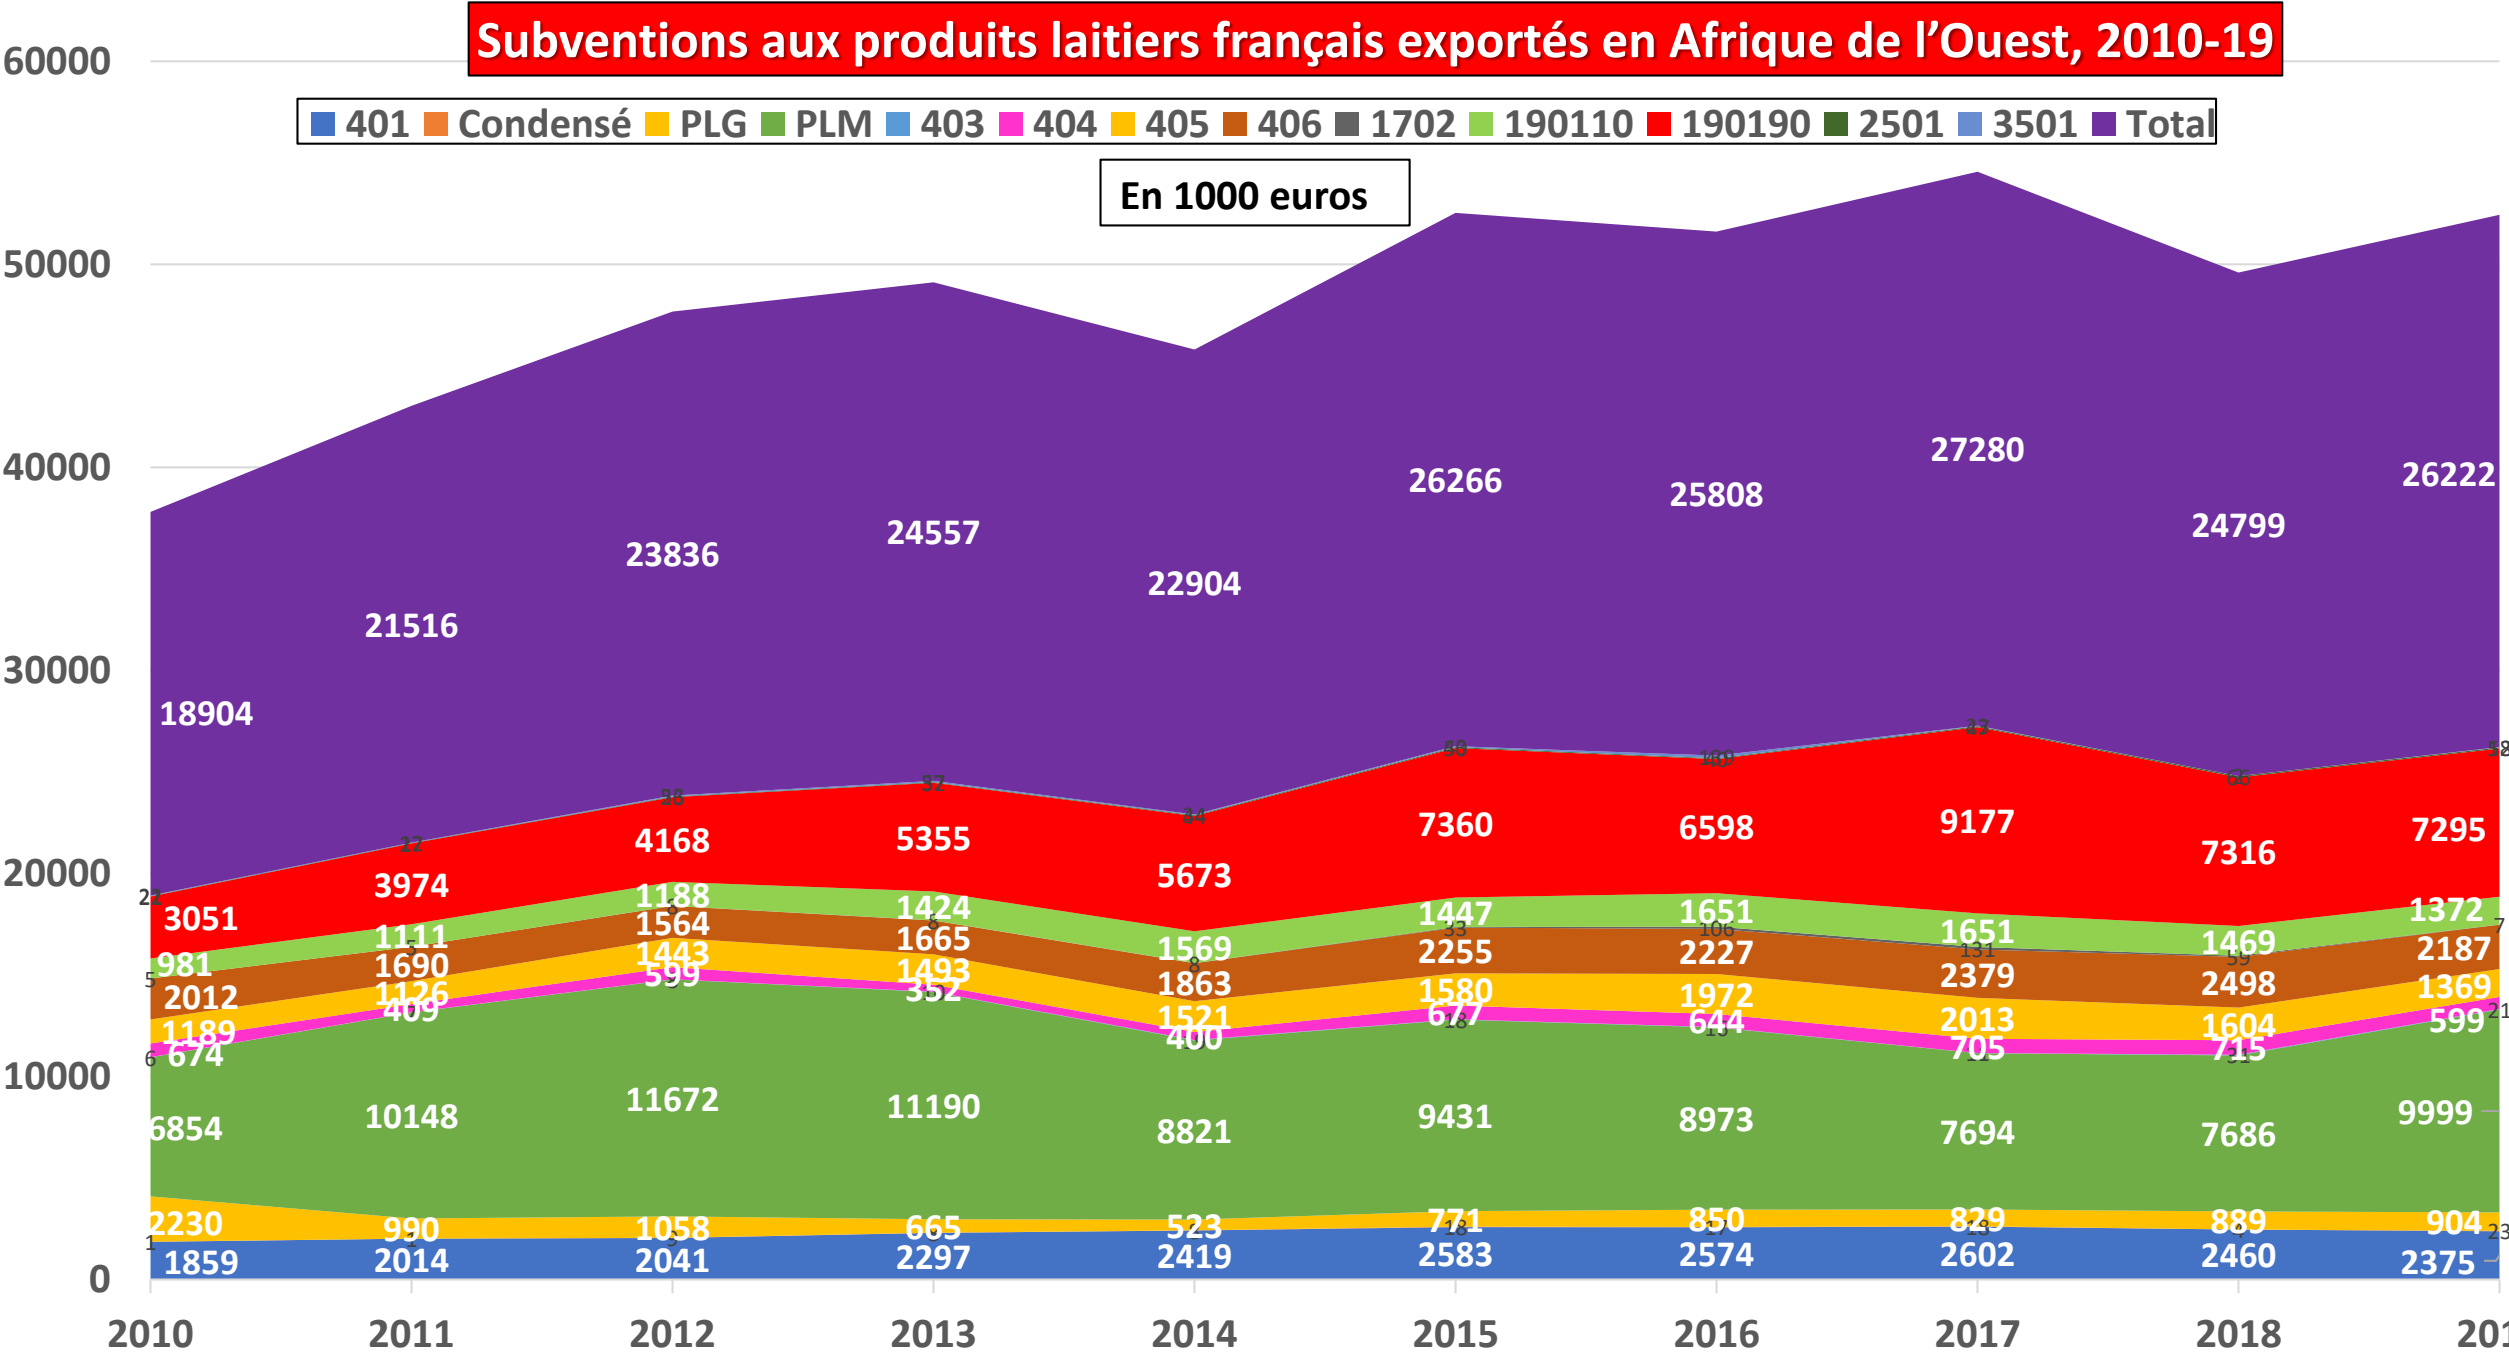

Subventions aux produits laitiers français exportés en Afrique de l'Ouest, 2010-19

401 Condensé PLG PLM 403 404 405 406 1702 190110 190190 2501 3501 Total

En 1000 euros