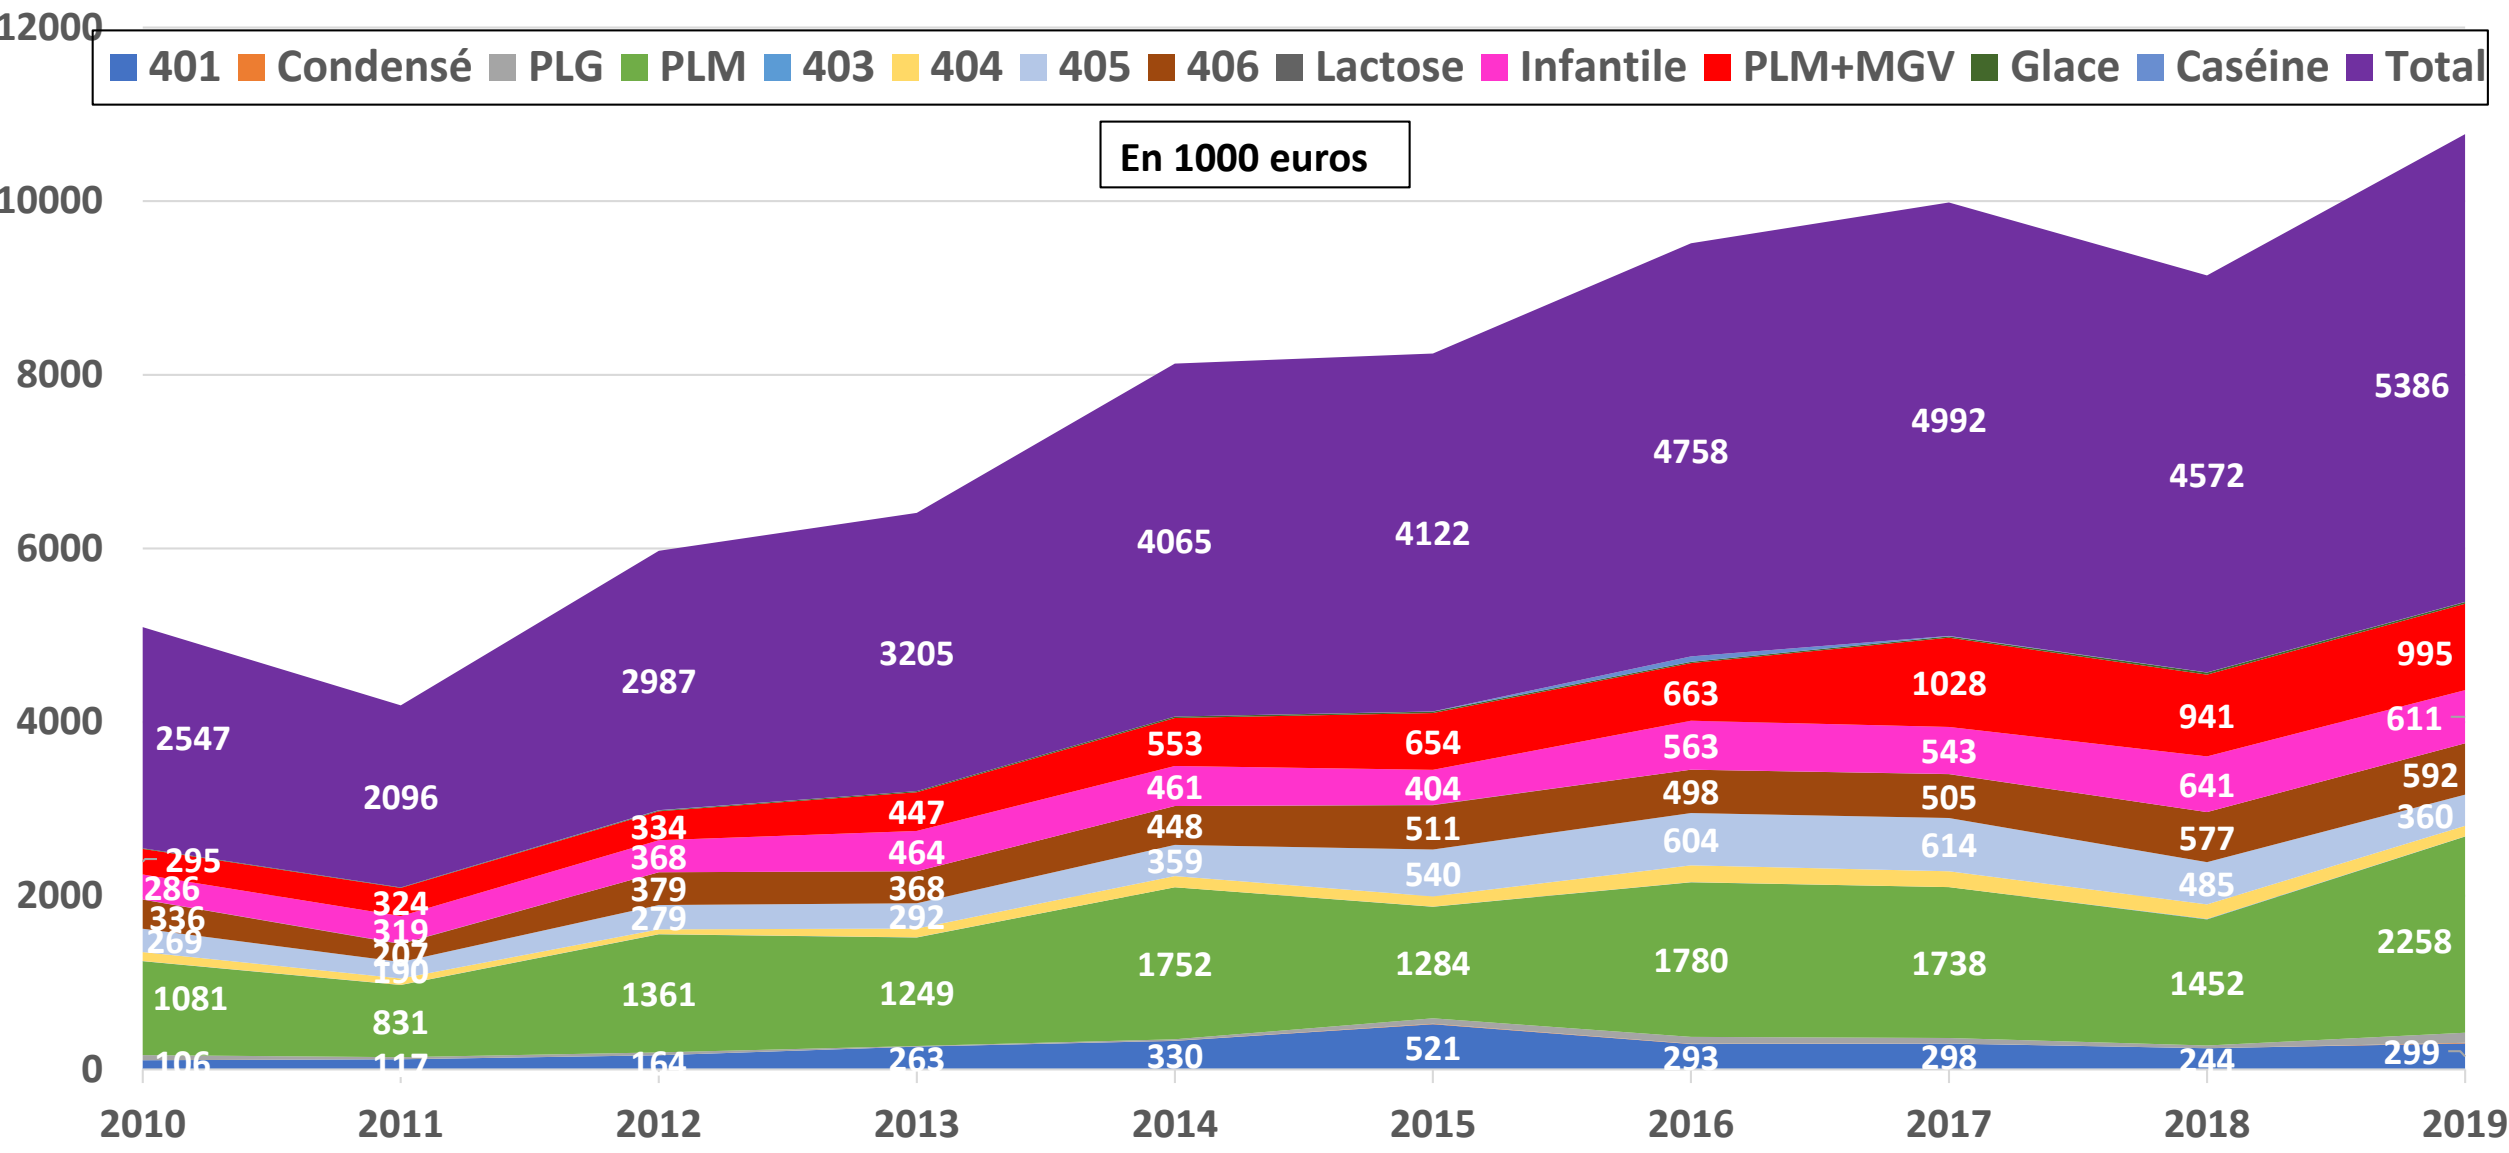

Subventions aux produits laitiers français exportés en Côte d'Ivoire, 2010-19

En 1000 euros

- 401
- Condensé
- PLG
- PLM
- 403
- 404
- 405
- 406
- Lactose
- Infantile
- PLM+MGV
- Glace
- Caséine
- Total