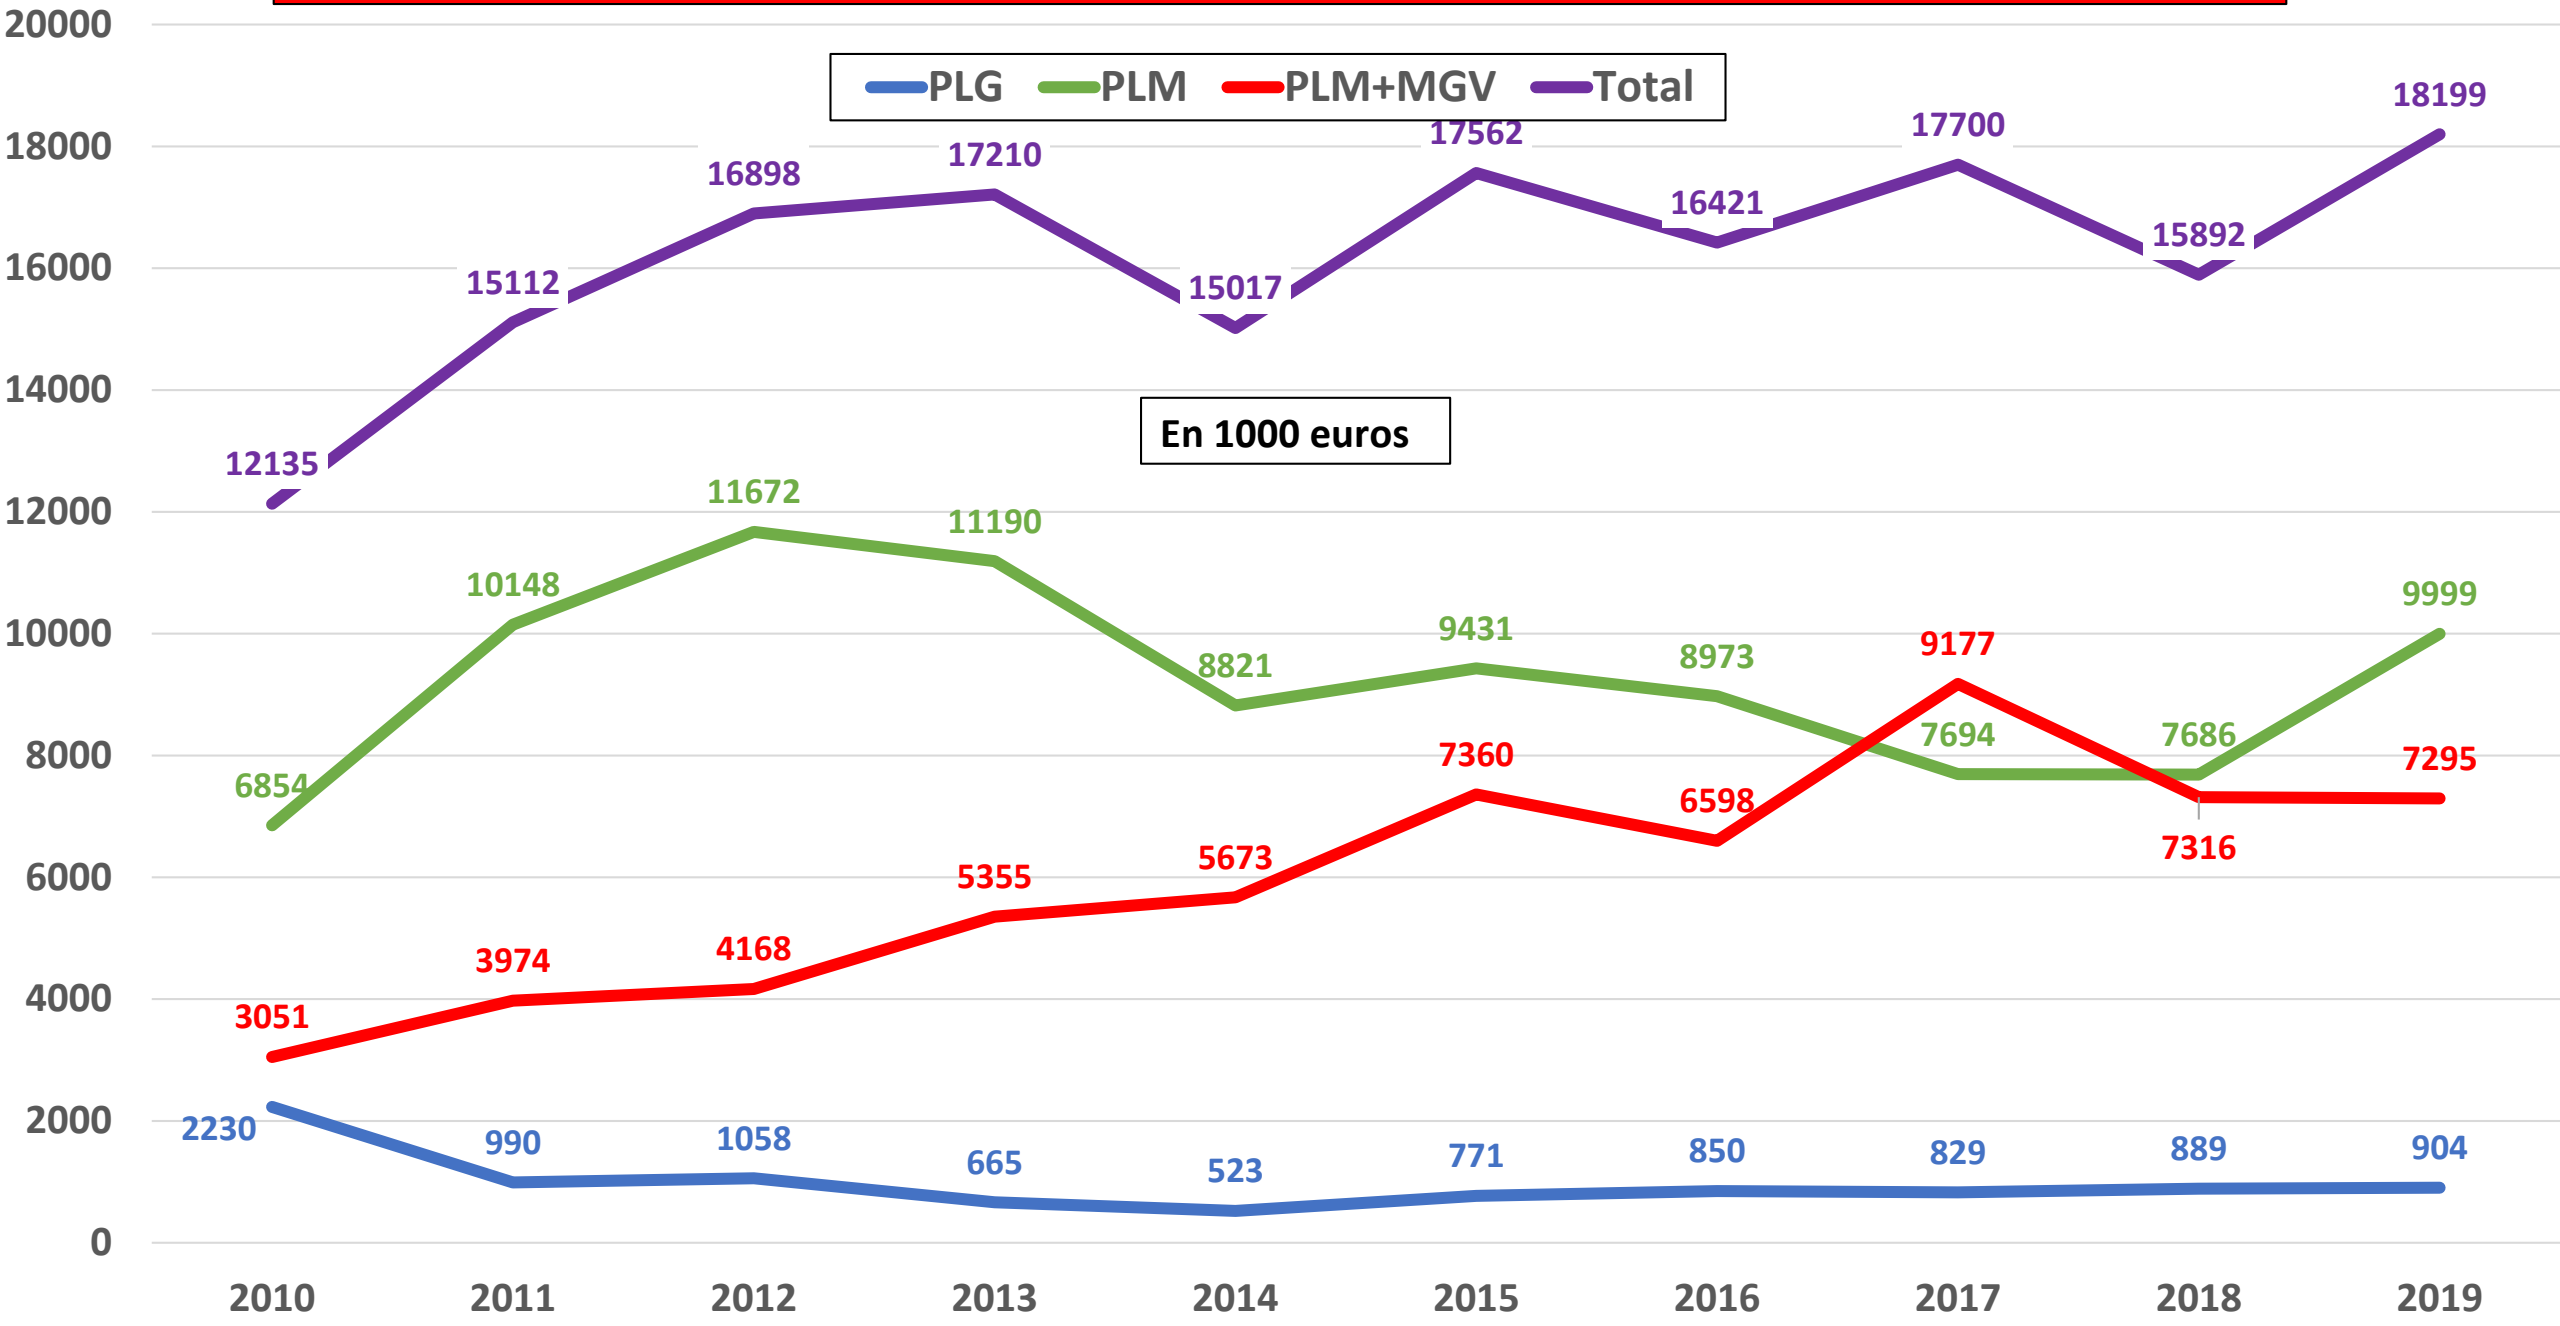

Subventions aux exportations françaises de poudres de lait en Afrique de l'Ouest, 2010-19