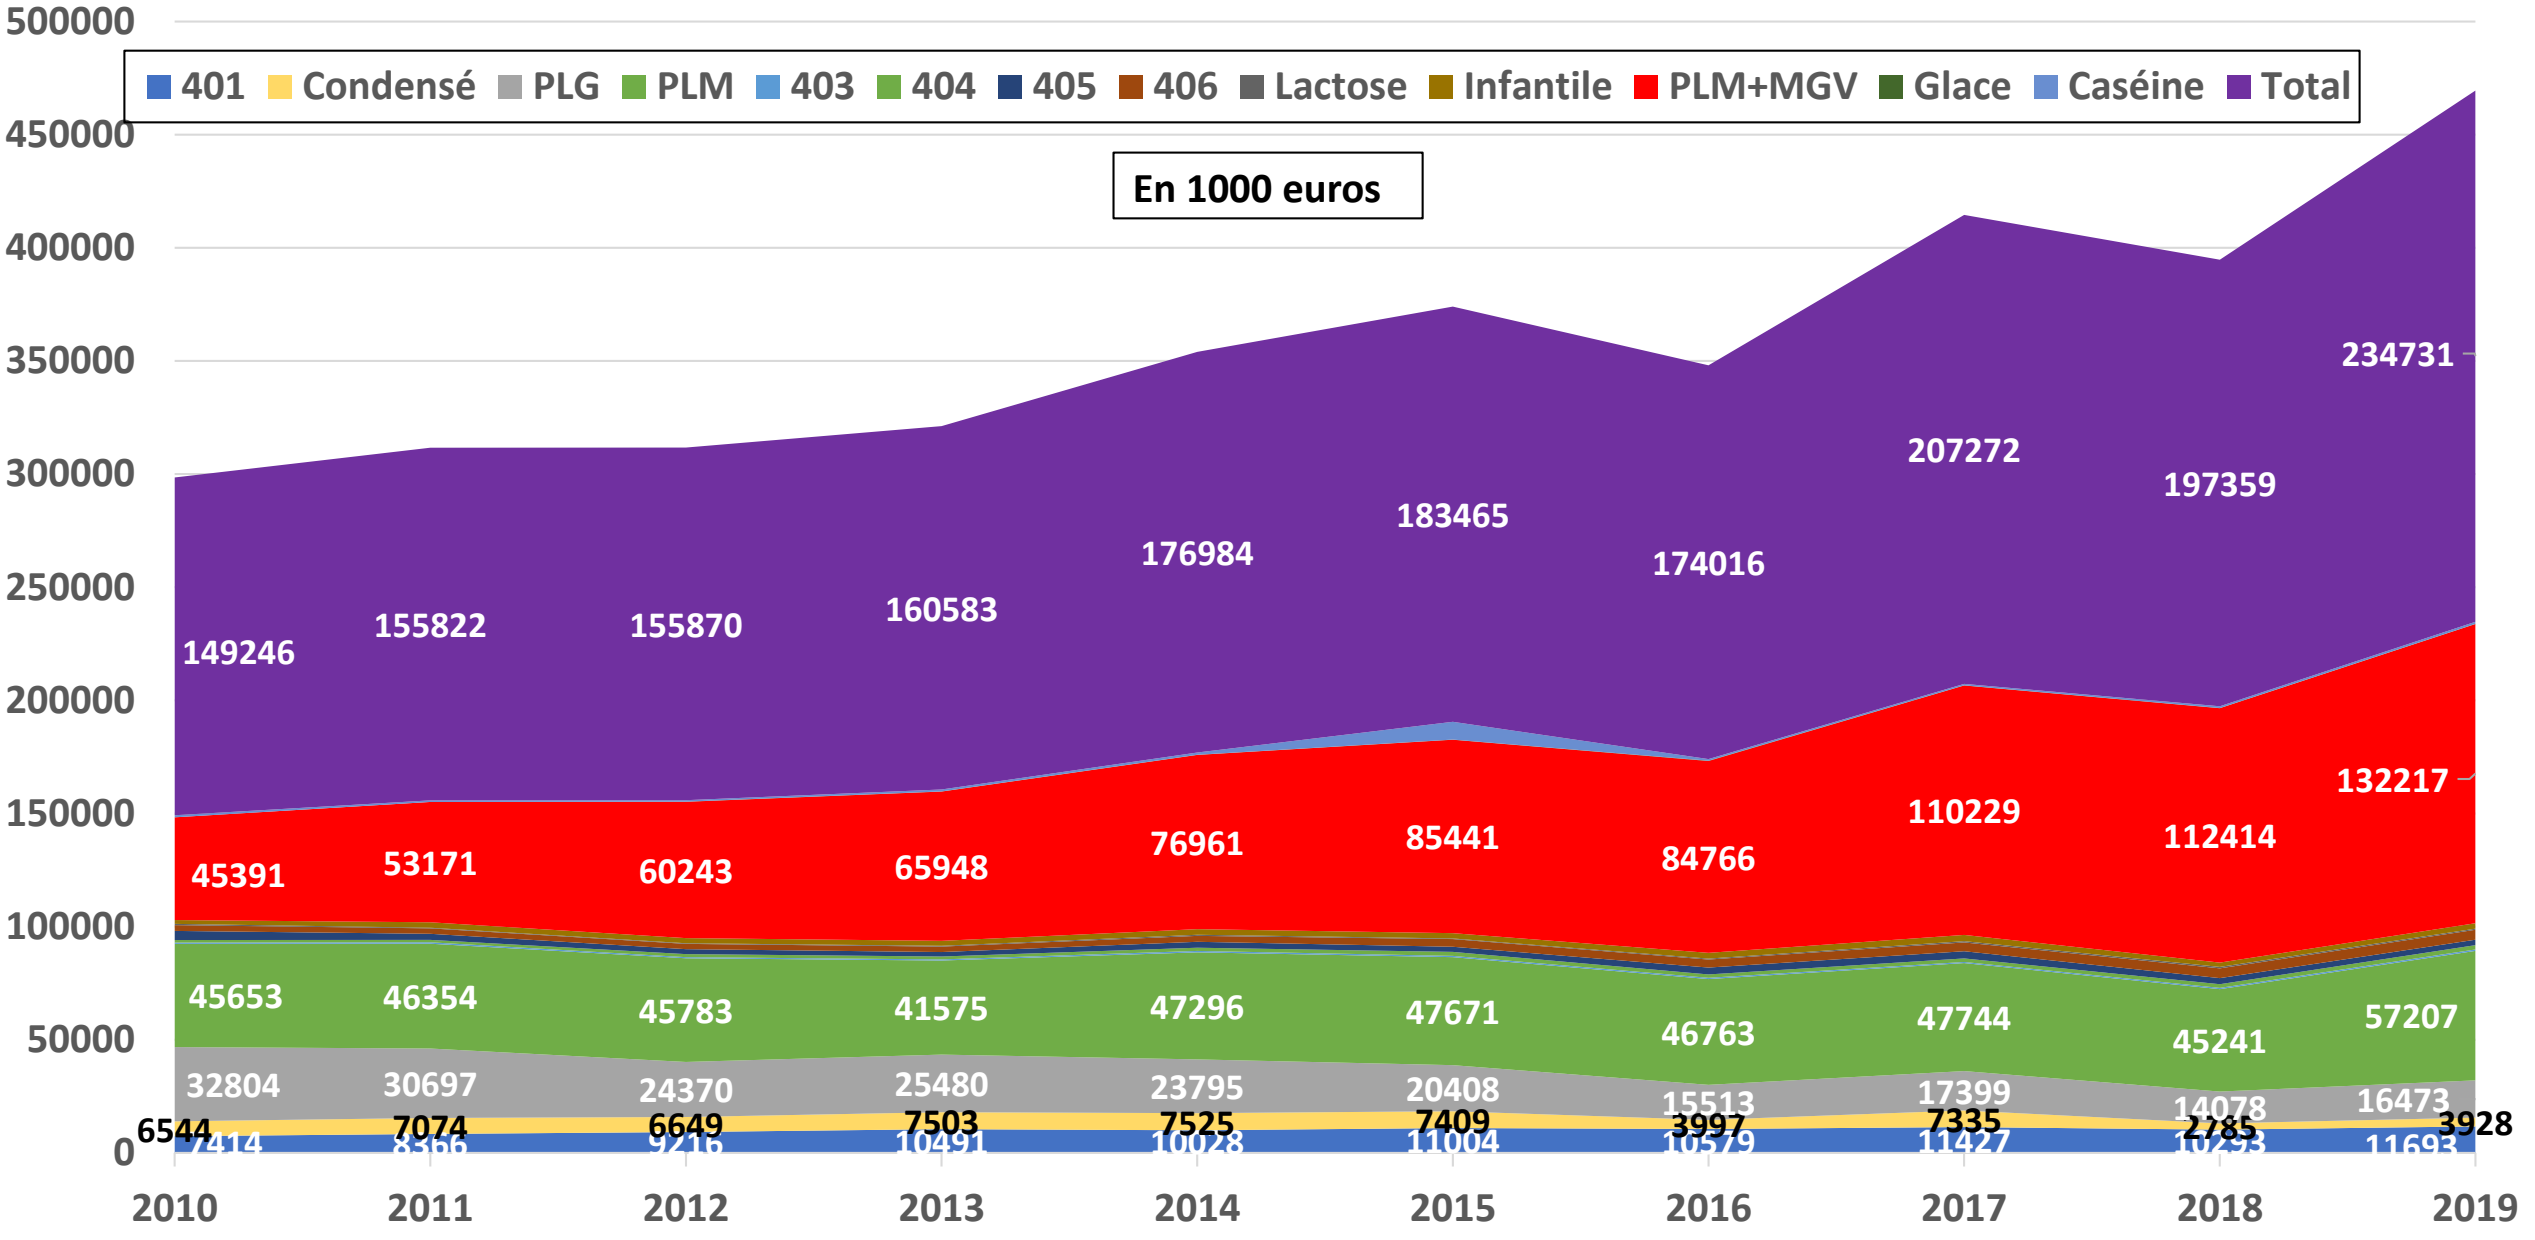

Subventions aux exportations de produits laitiers de l'UE28 en Afrique de l'Ouest, 2010-19