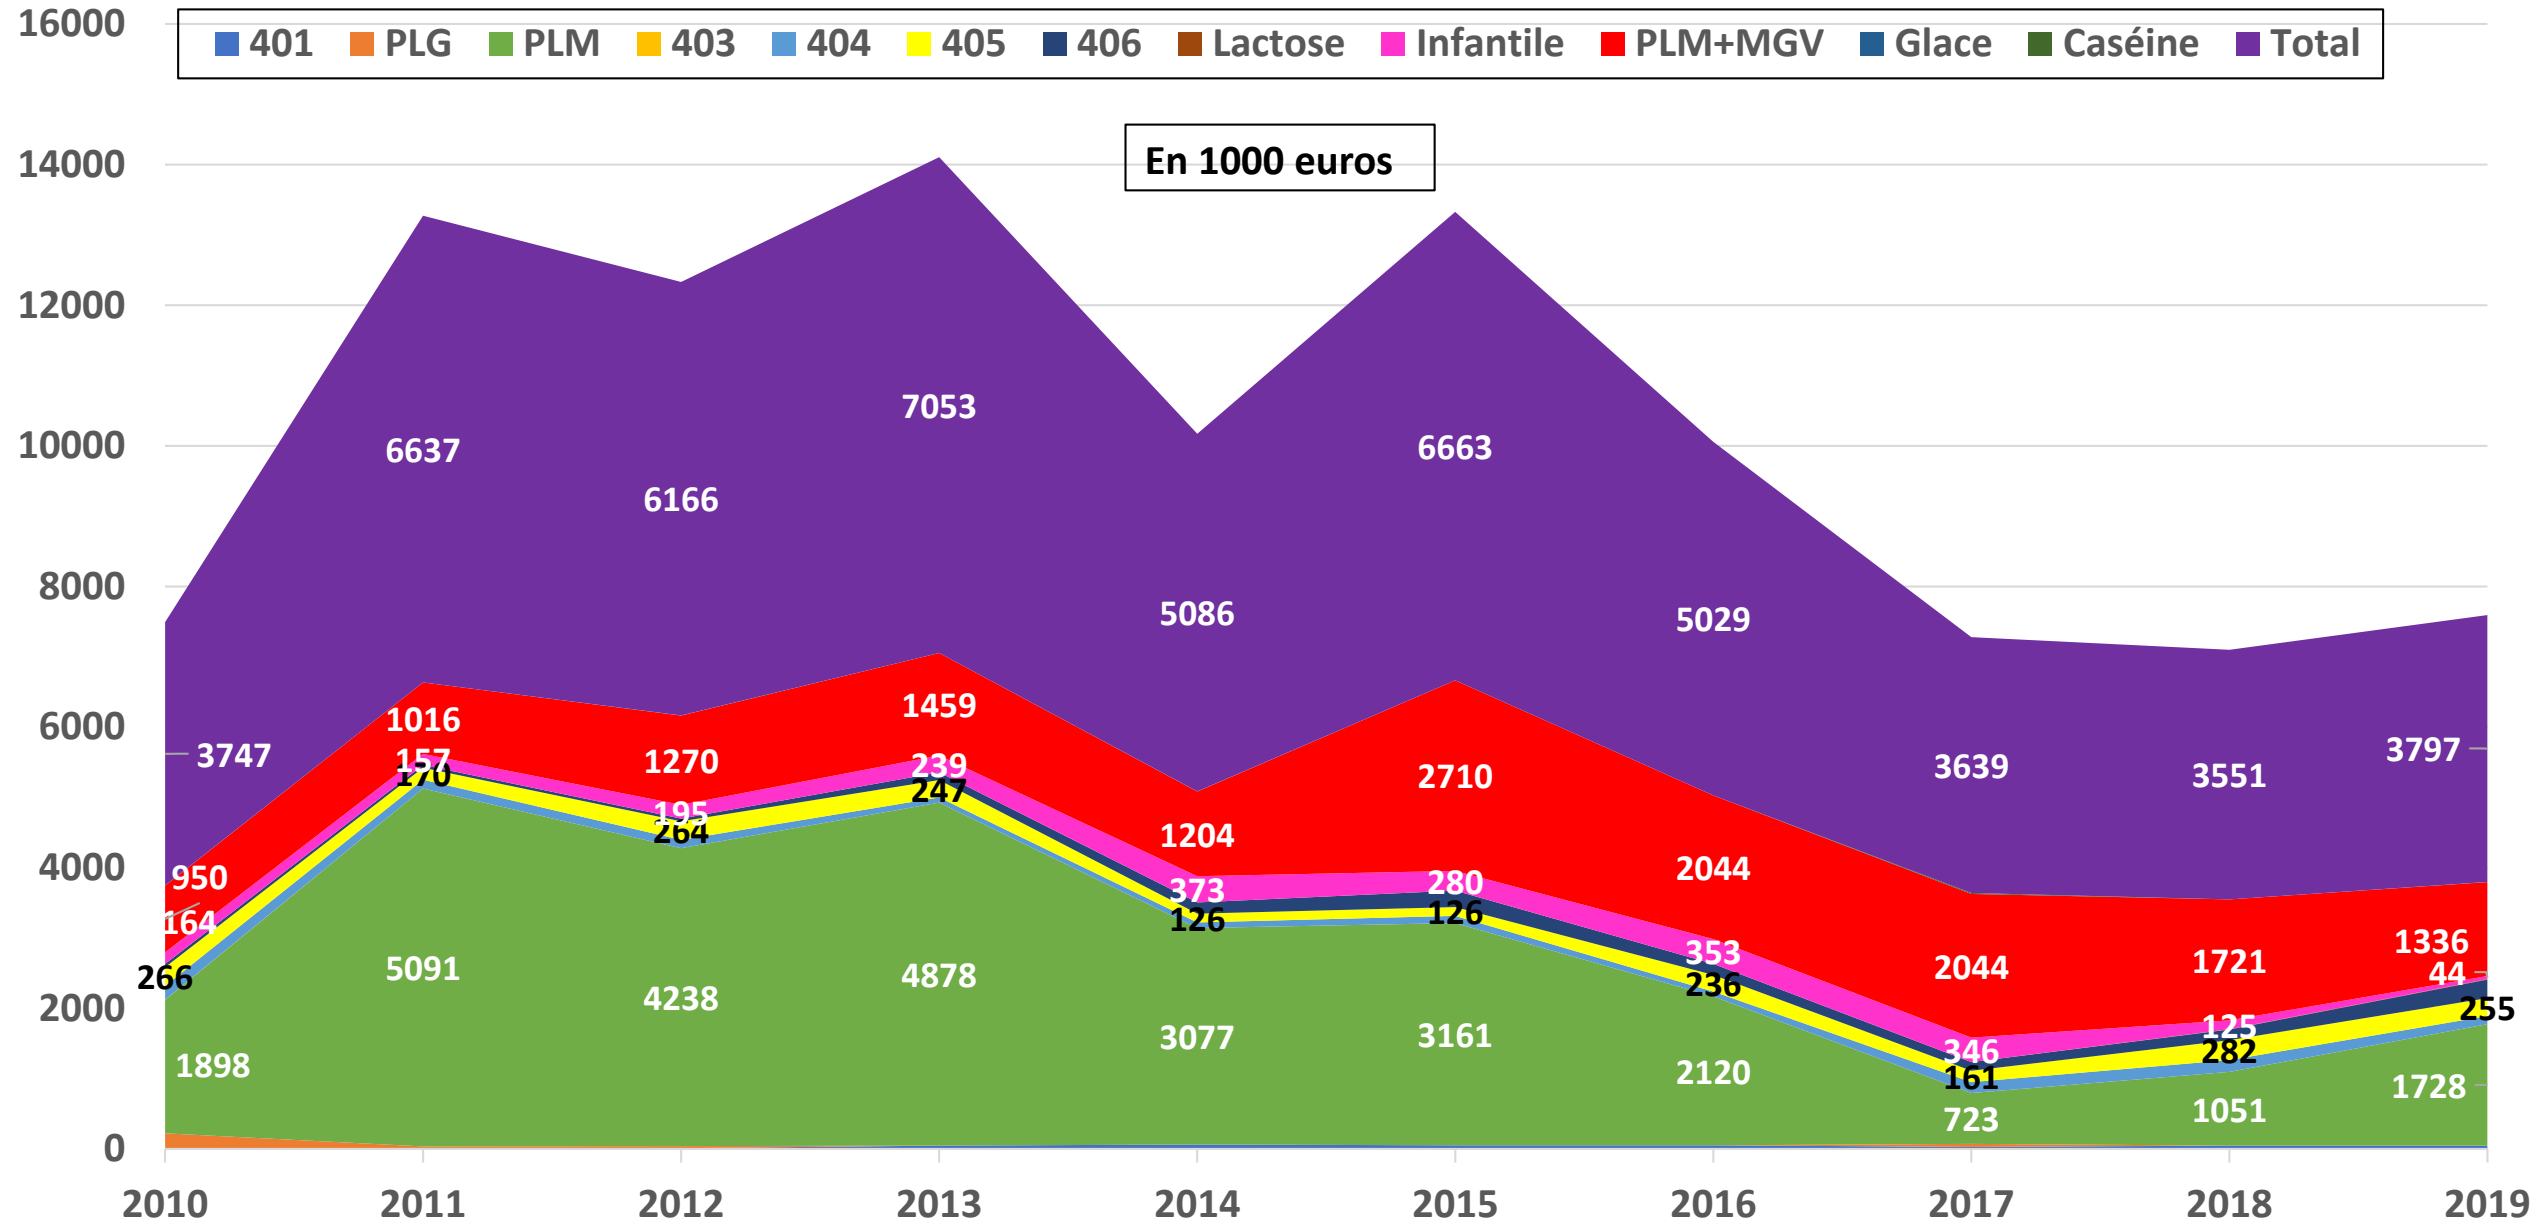

Subventions aux exportations françaises de produits laitiers au Nigéria, 2010-19

En 1000 euros

- 401
- PLG
- PLM
- 403
- 404
- 405
- 406
- Lactose
- Infantile
- PLM+MGV
- Glace
- Caséine
- Total