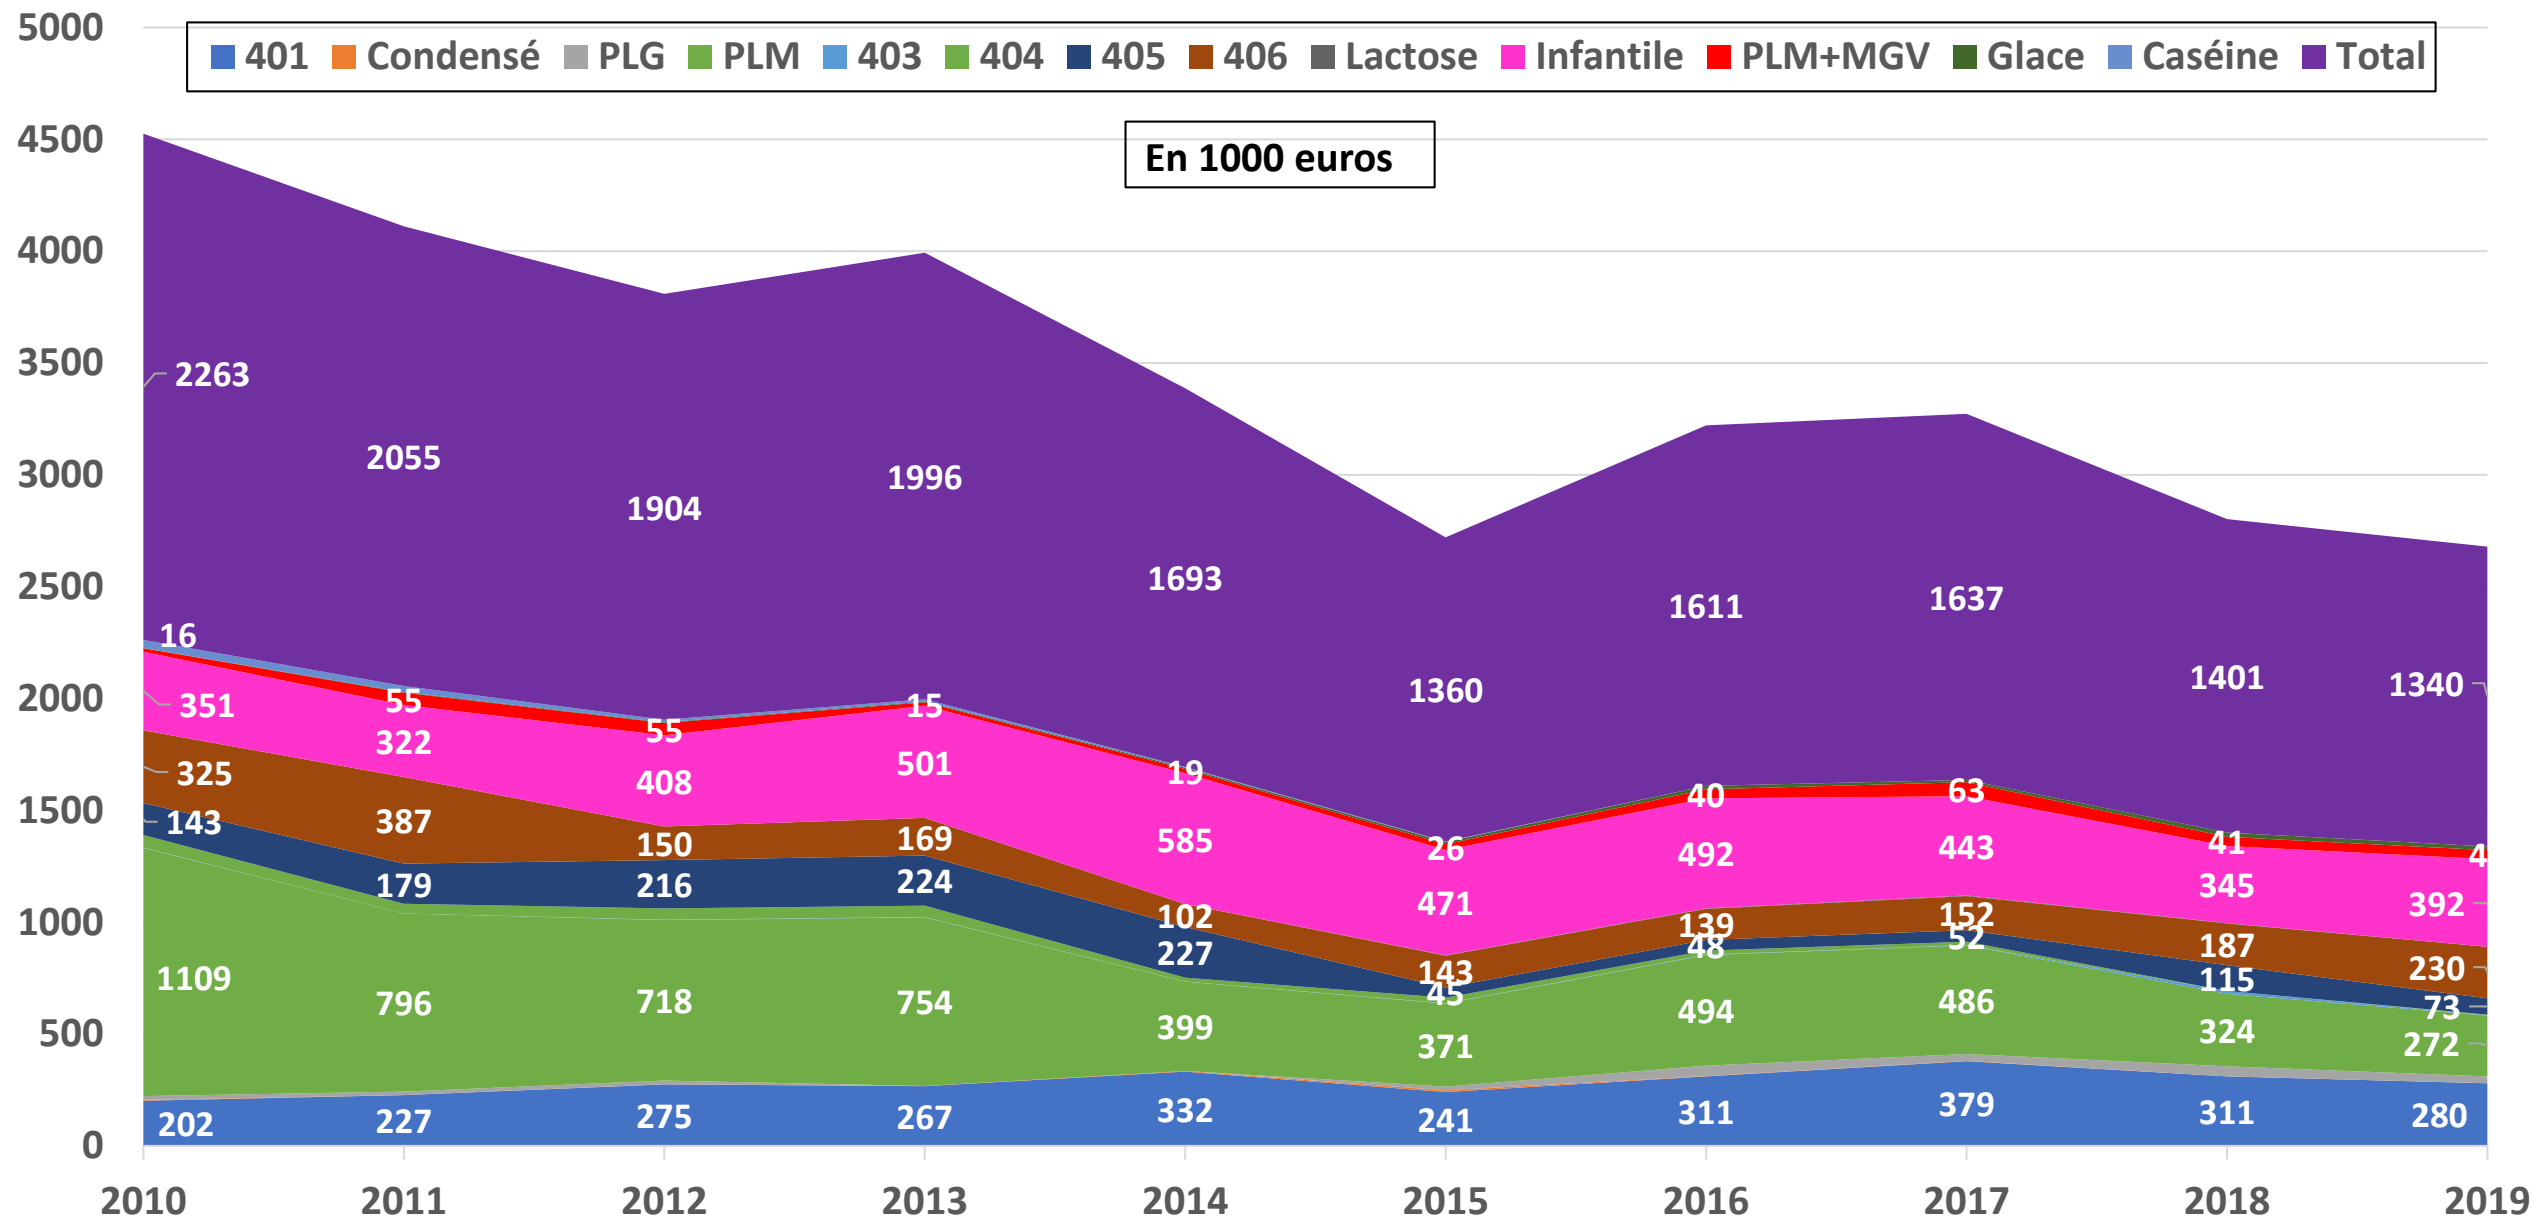

Subventions aux produits laitiers français exportés au Cameroun, 2010-19

En 1000 euros

- 401
- Condensé
- PLG
- PLM
- 403
- 404
- 405
- 406
- Lactose
- Infantile
- PLM+MGV
- Glace
- Caséine
- Total