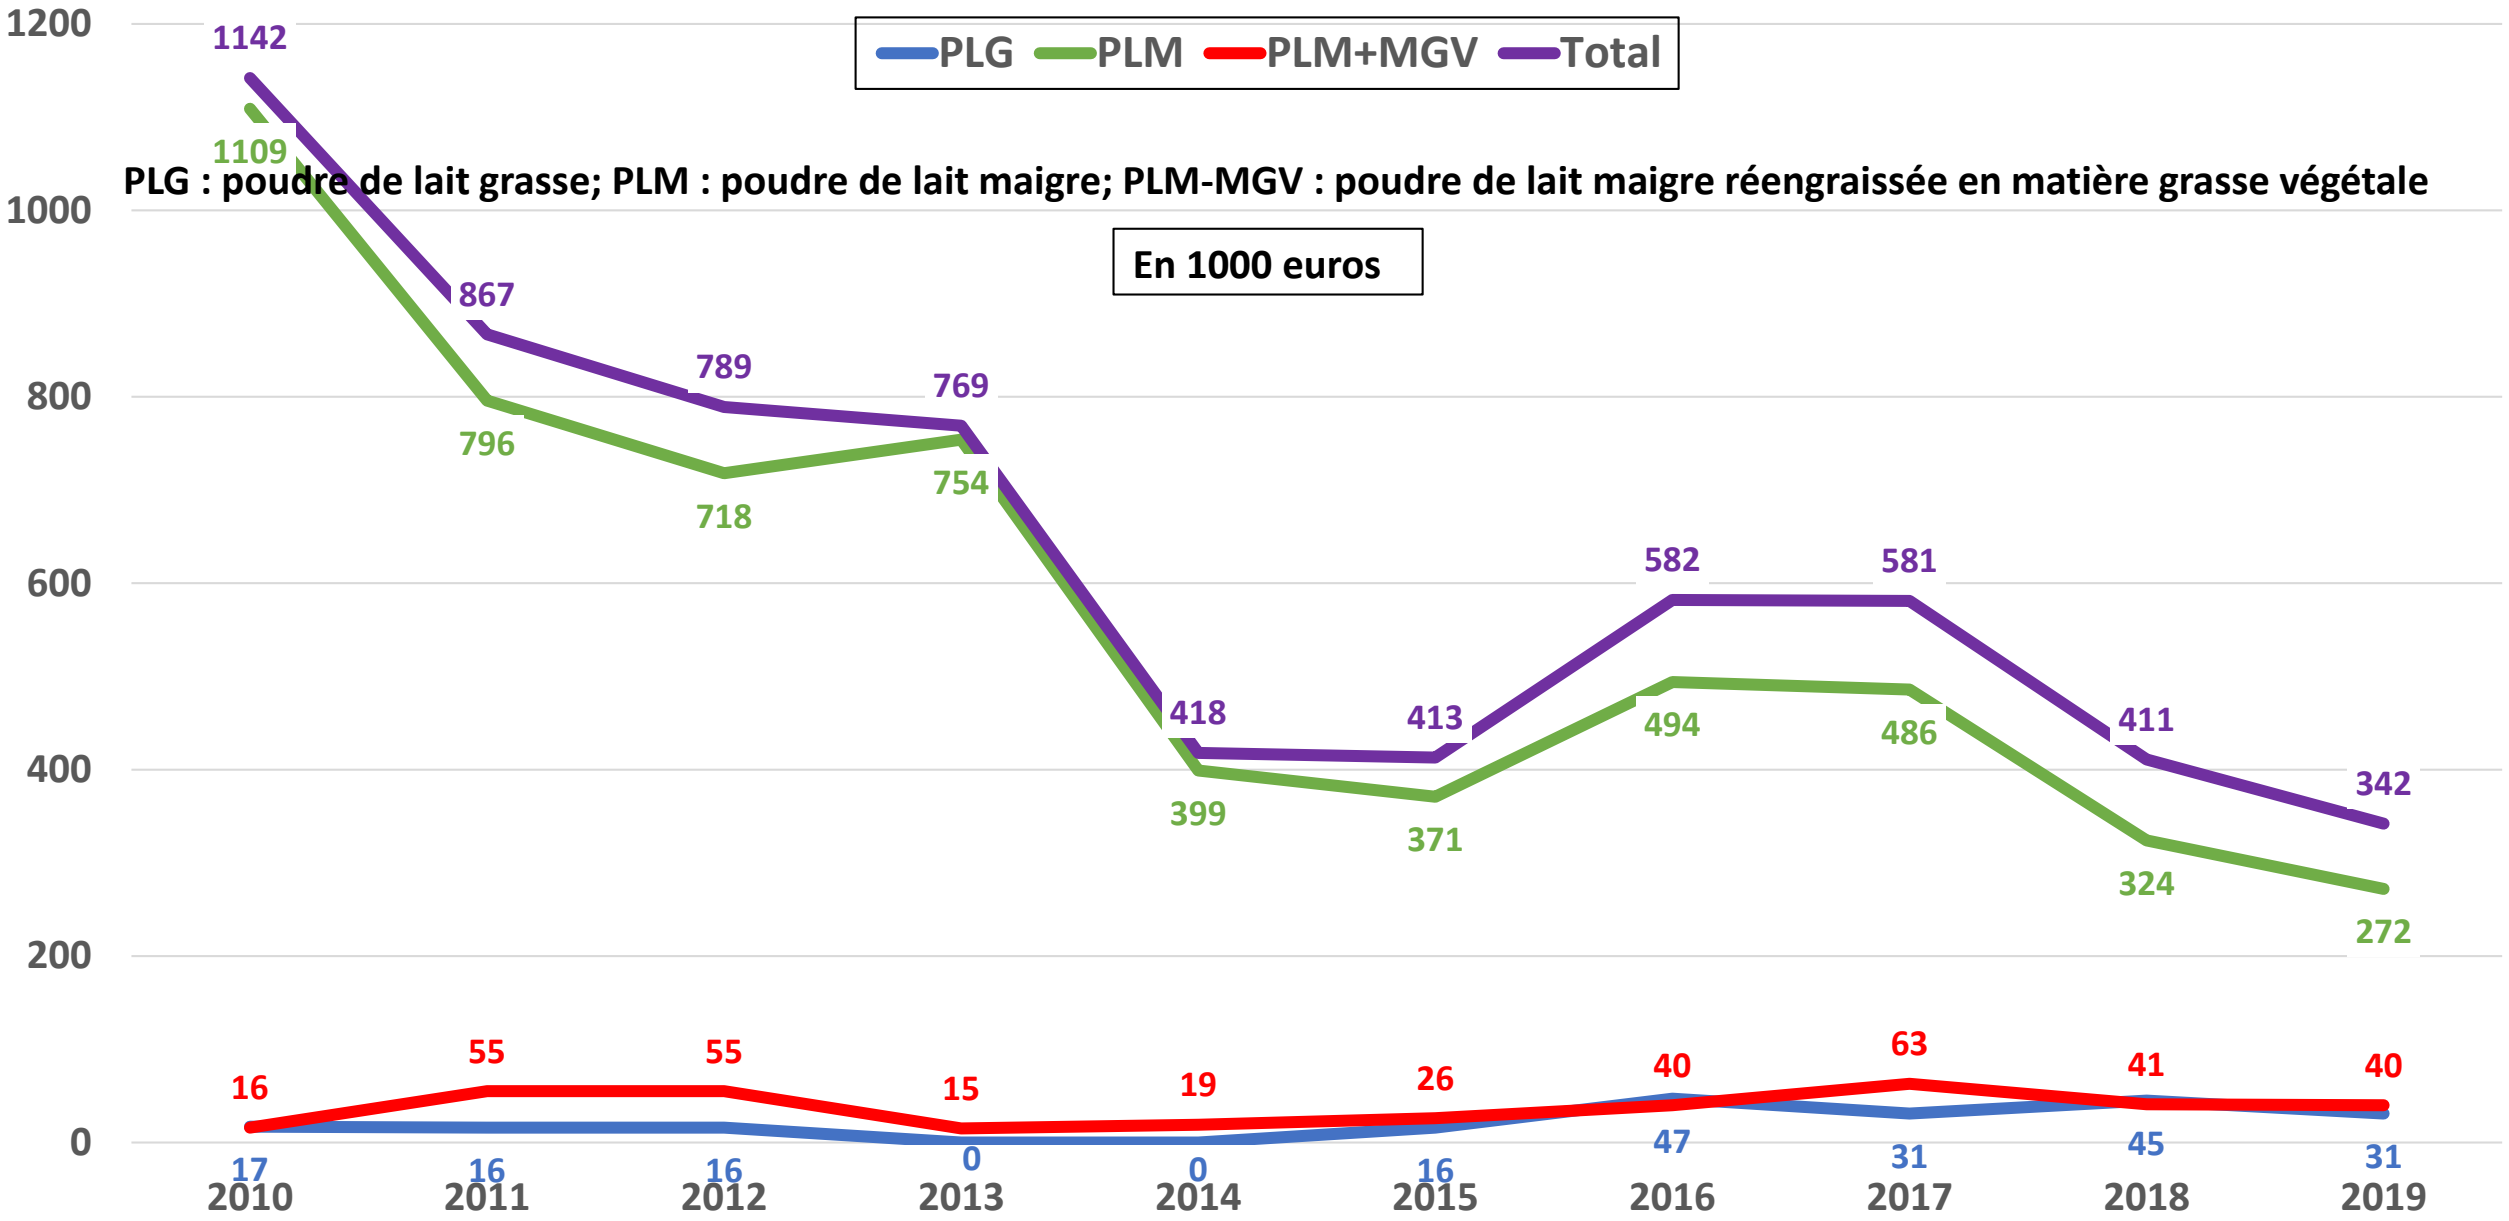

Subventions aux exportations françaises de poudres de lait au Cameroun, 2010-19

— PLG — PLM — PLM+MGV — Total

PLG : poudre de lait grasse; PLM : poudre de lait maigre; PLM-MGV : poudre de lait maigre réengraissée en matière grasse végétale

En 1000 euros