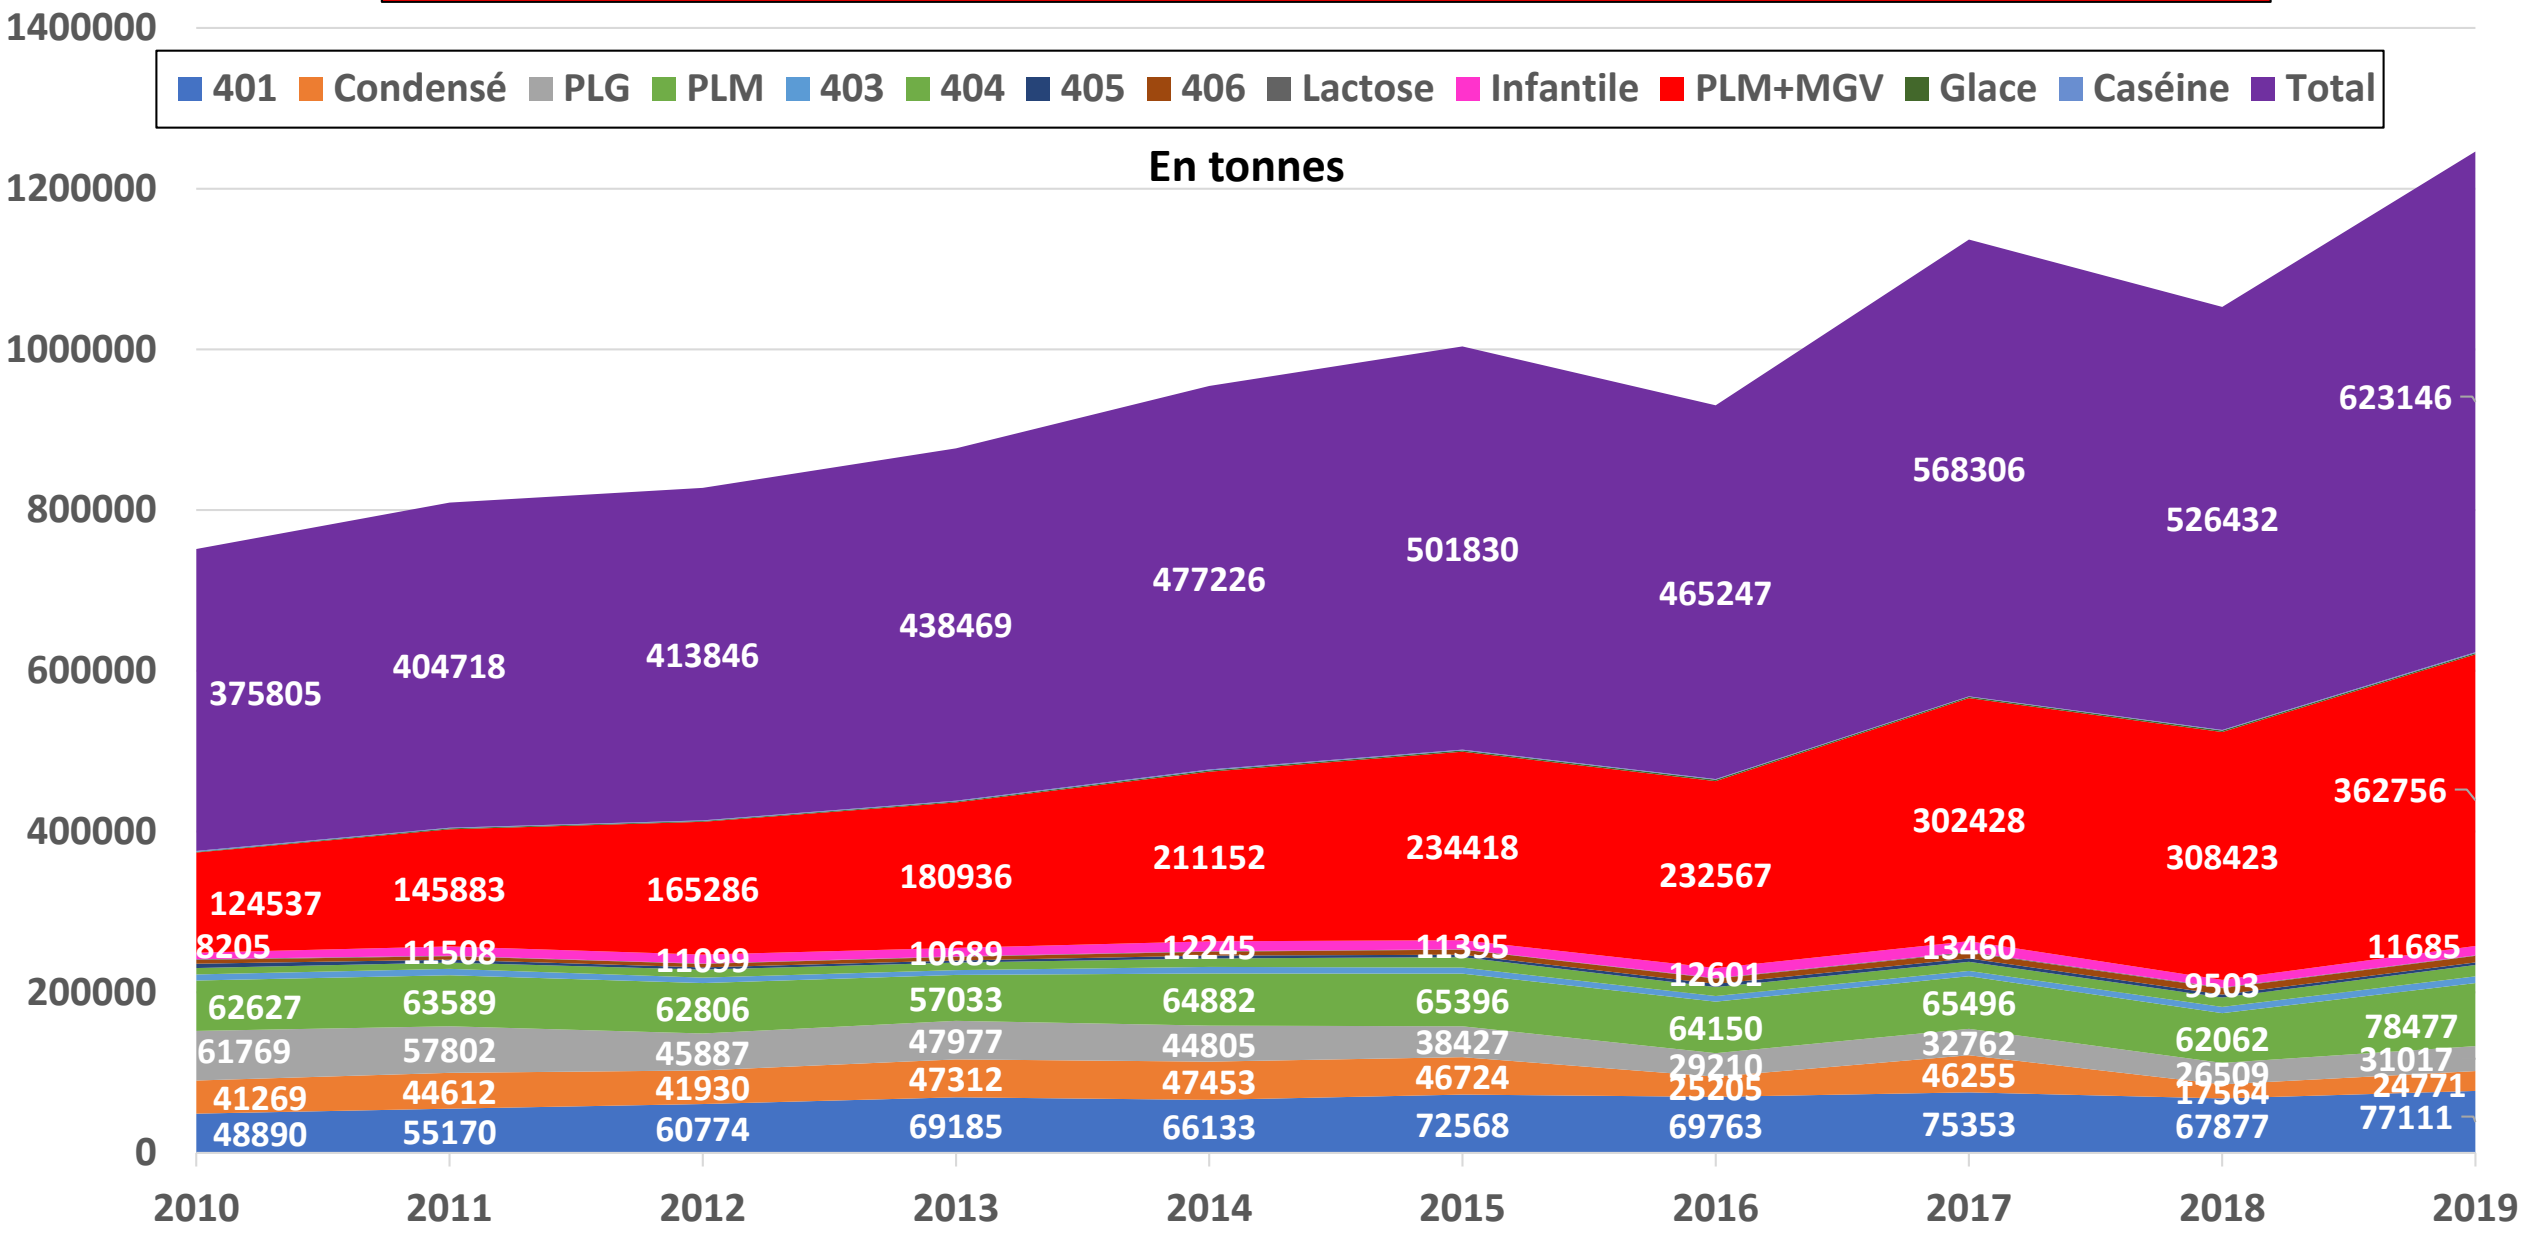

# Subventions aux exportations de produits laitiers extra-UE28 de 2010 à 2019

En 1000 euros

# Exportations de produits laitiers de l'UE28 en Afrique de l'Ouest, 2010 à 2019

En tonnes