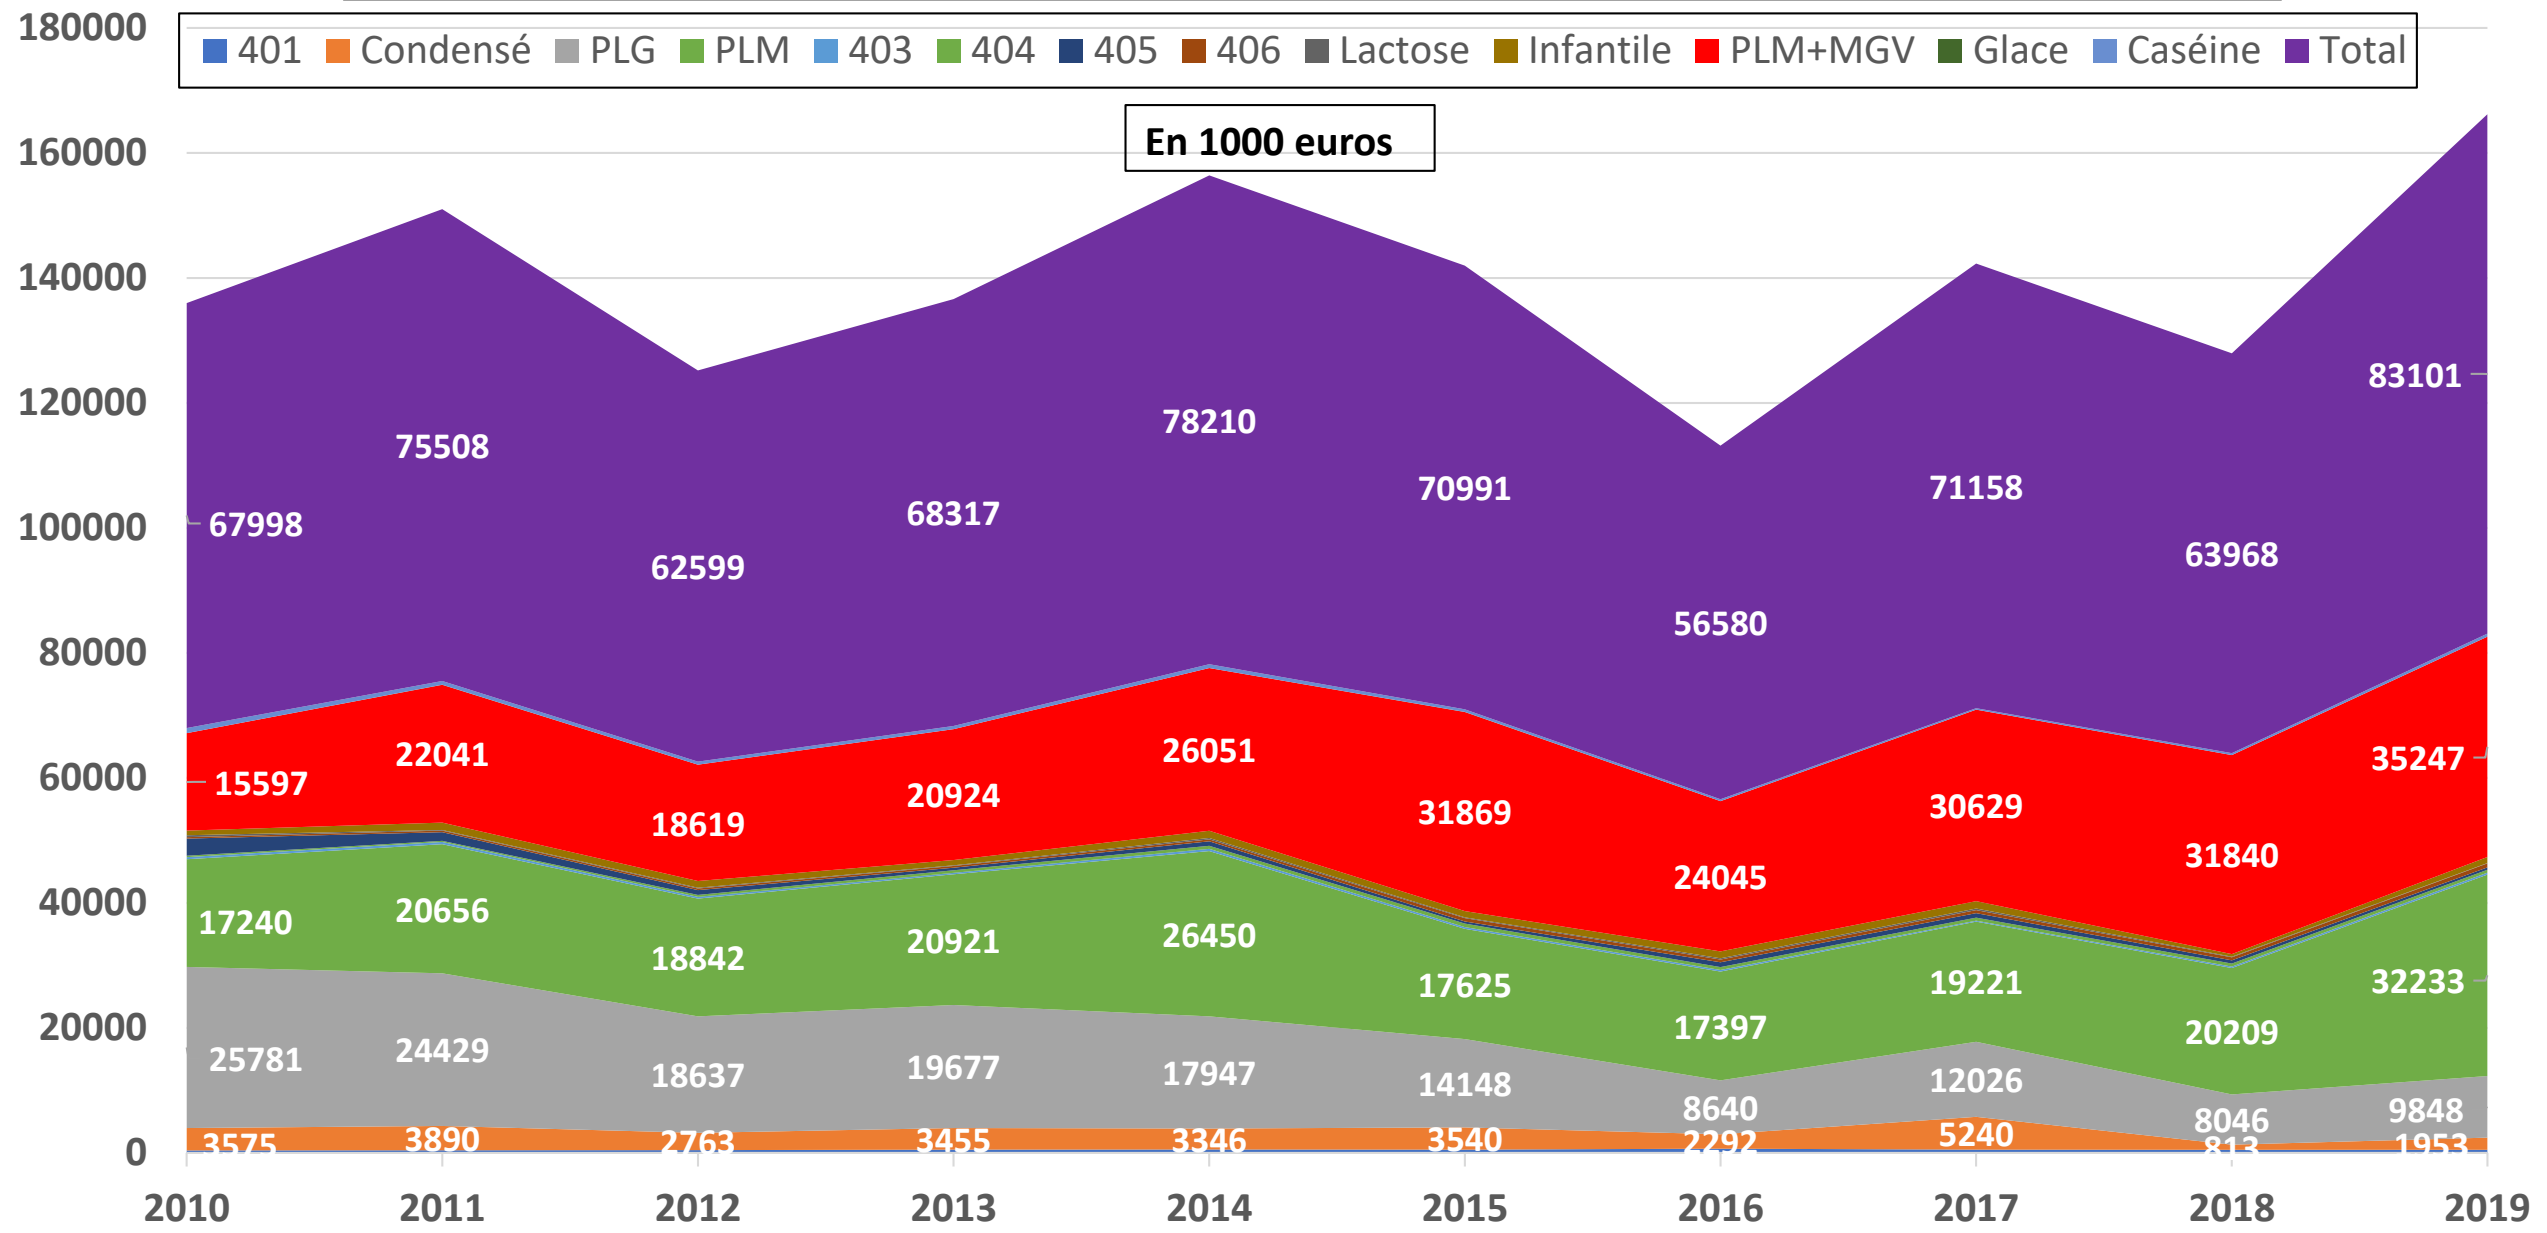

Subventions aux exportations de produits laitiers de l'UE28 au Nigéria, 2010-19

En 1000 euros