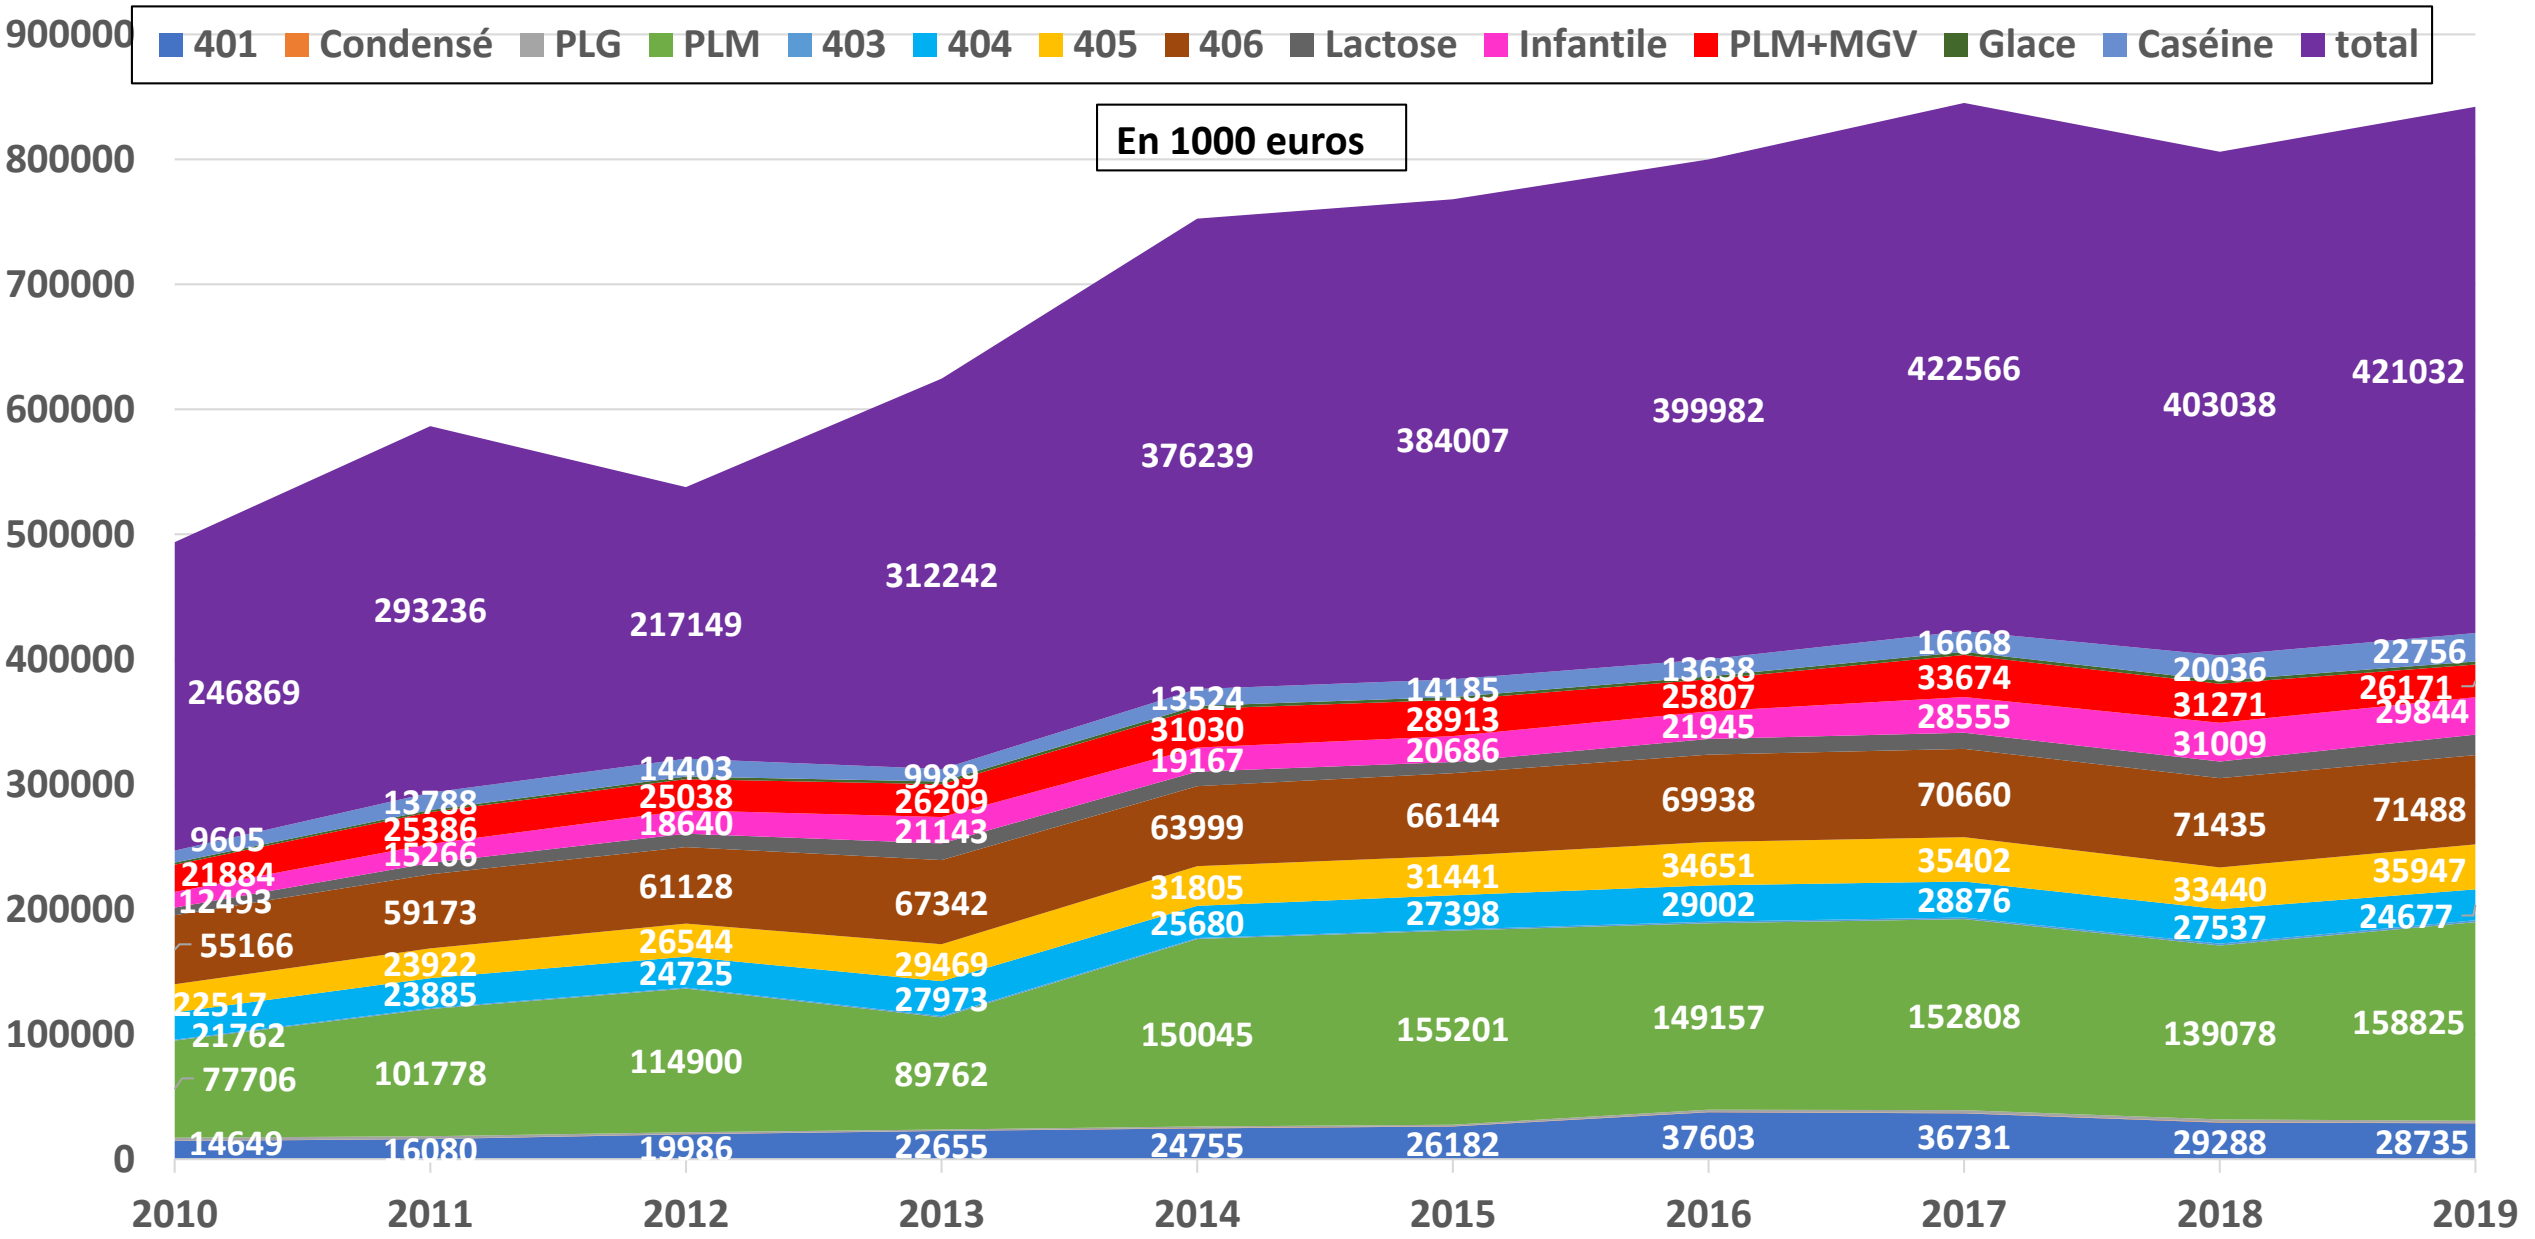

Subventions aux exportations françaises de produits laitiers extra-UE28, 2010-19

En 1000 euros