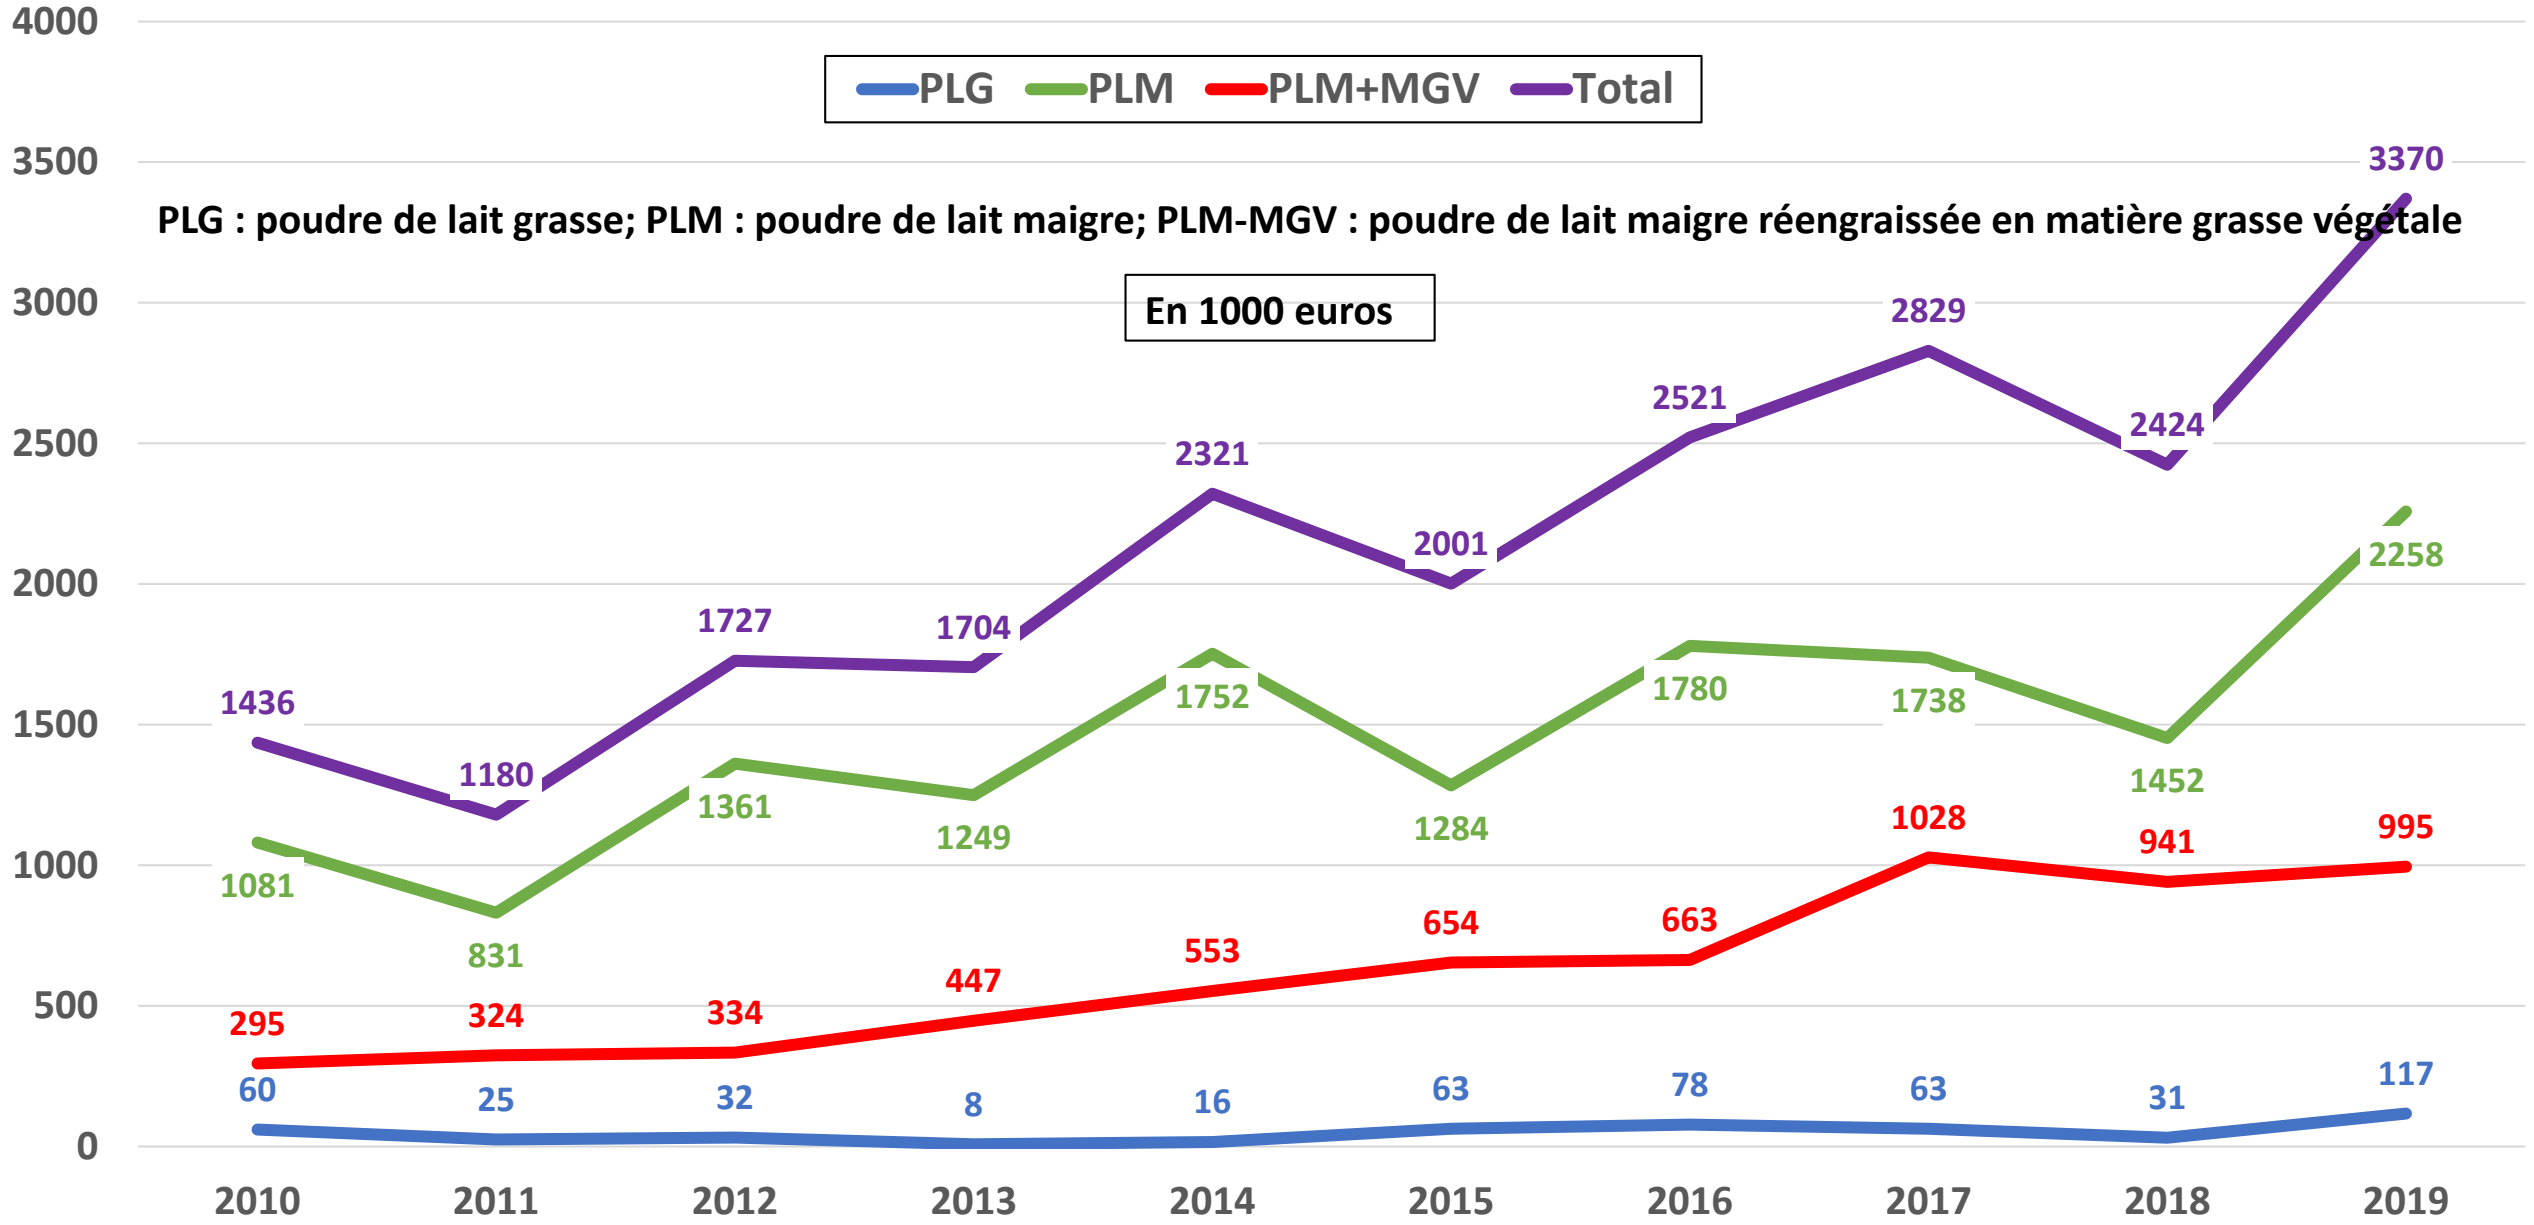

Subventions aux exportations françaises de poudres de lait en Côte d'Ivoire, 2010-19

— PLG — PLM — PLM+MGV — Total

PLG : poudre de lait grasse; PLM : poudre de lait maigre; PLM-MGV : poudre de lait maigre réengraissée en matière grasse végétale

En 1000 euros