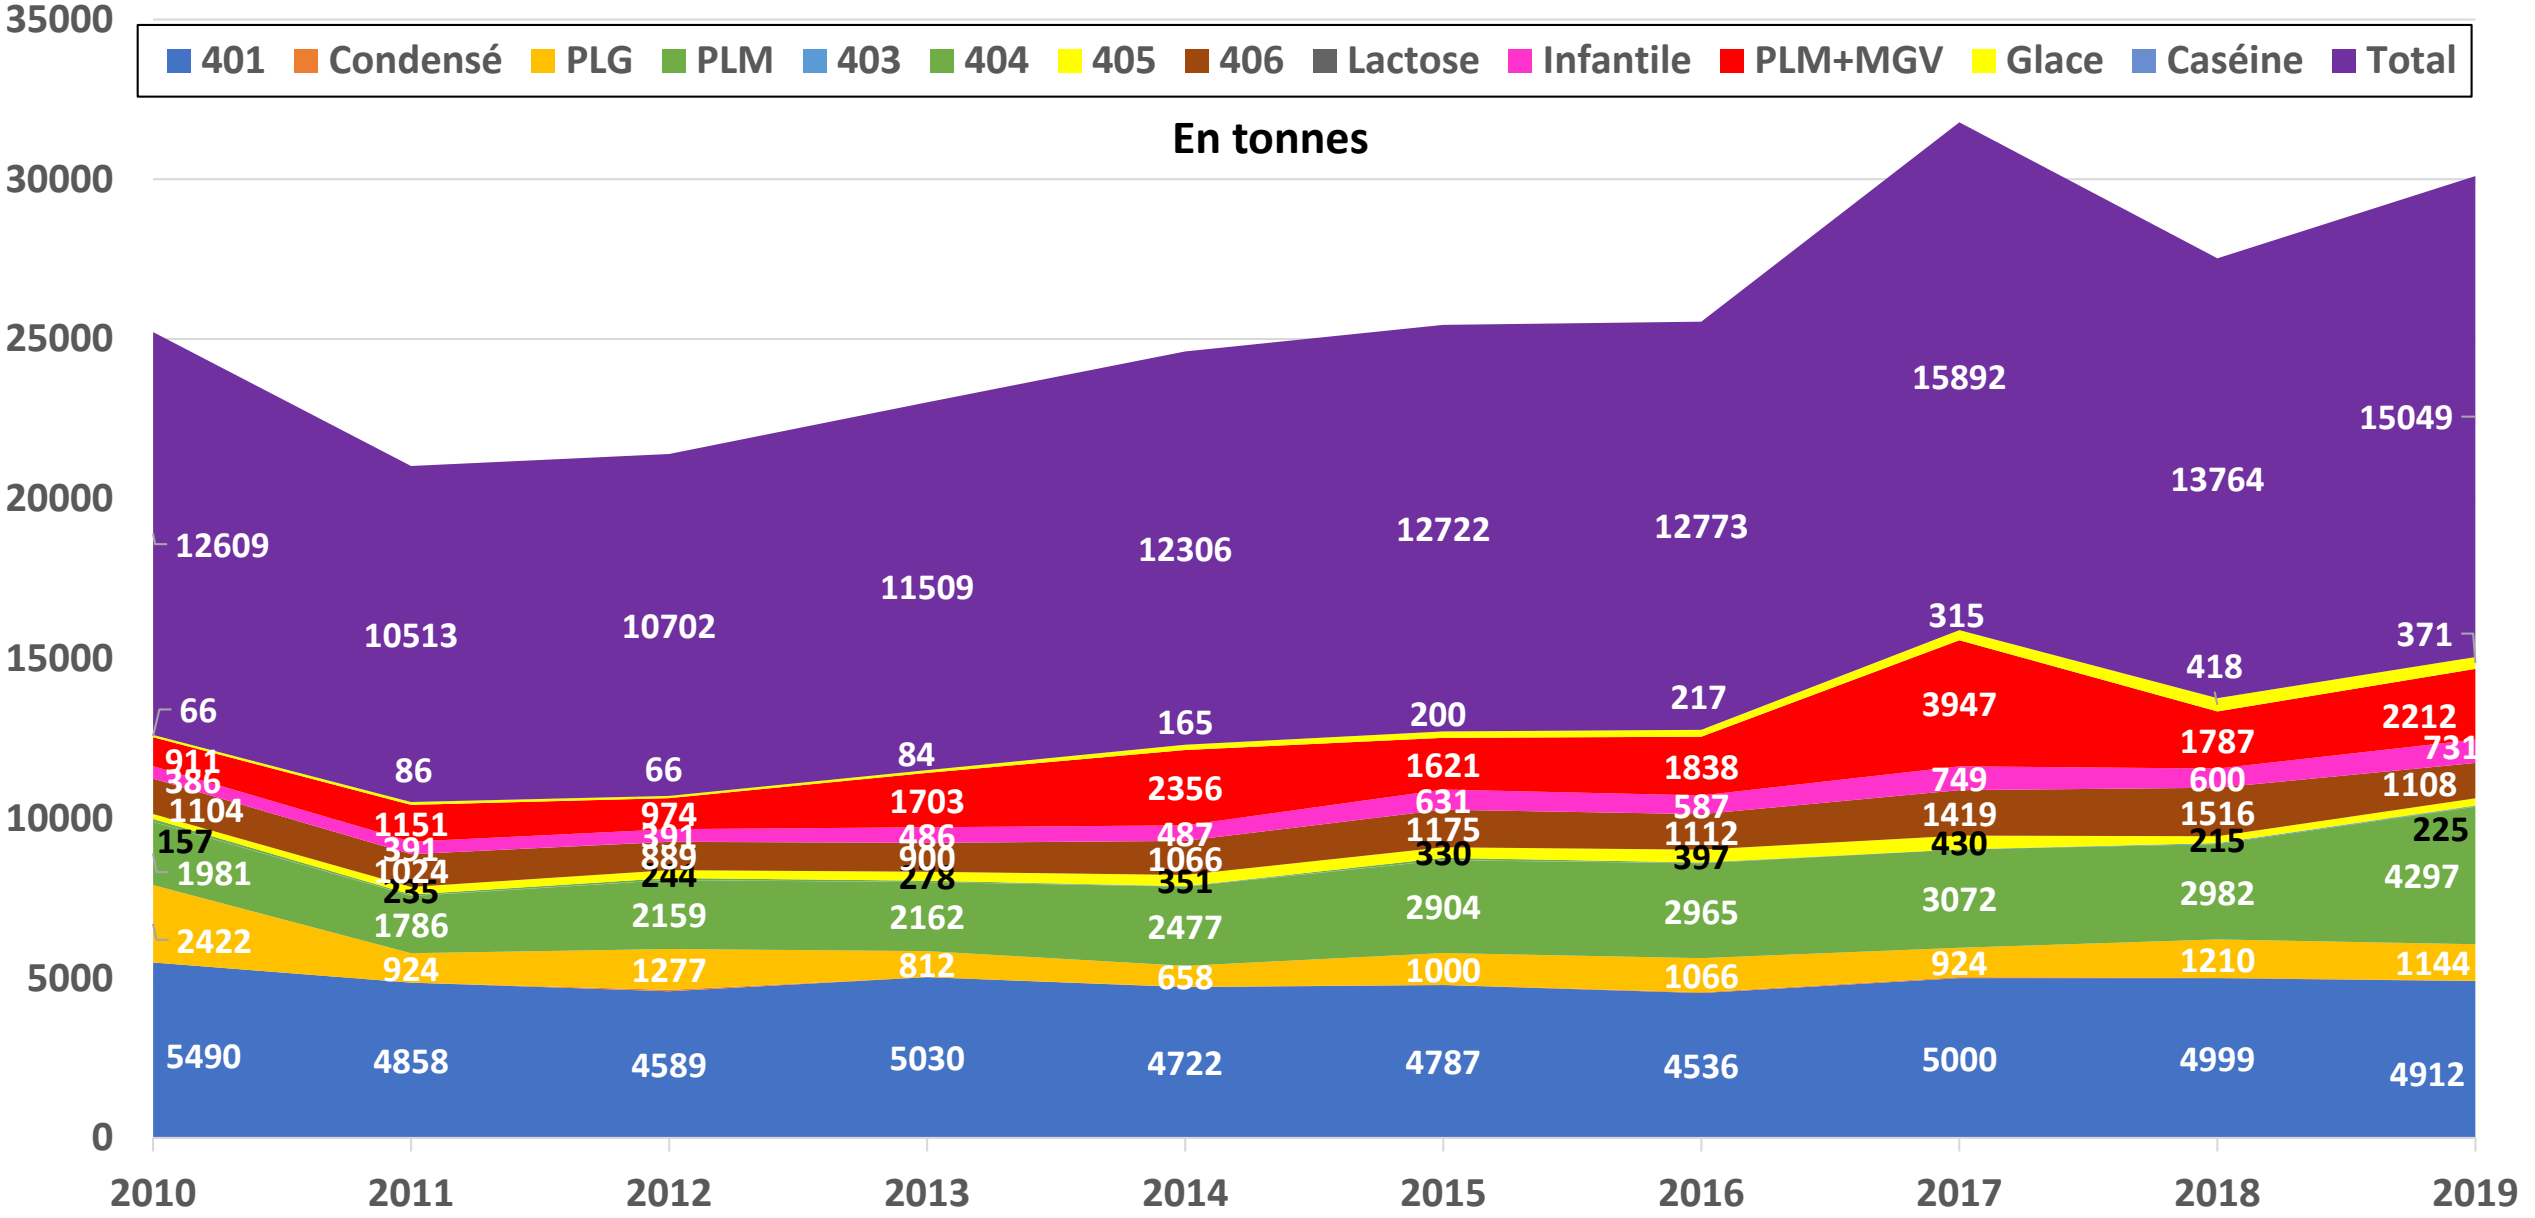

Exportations françaises de produits laitiers au Sénégal, 2010-19

En tonnes