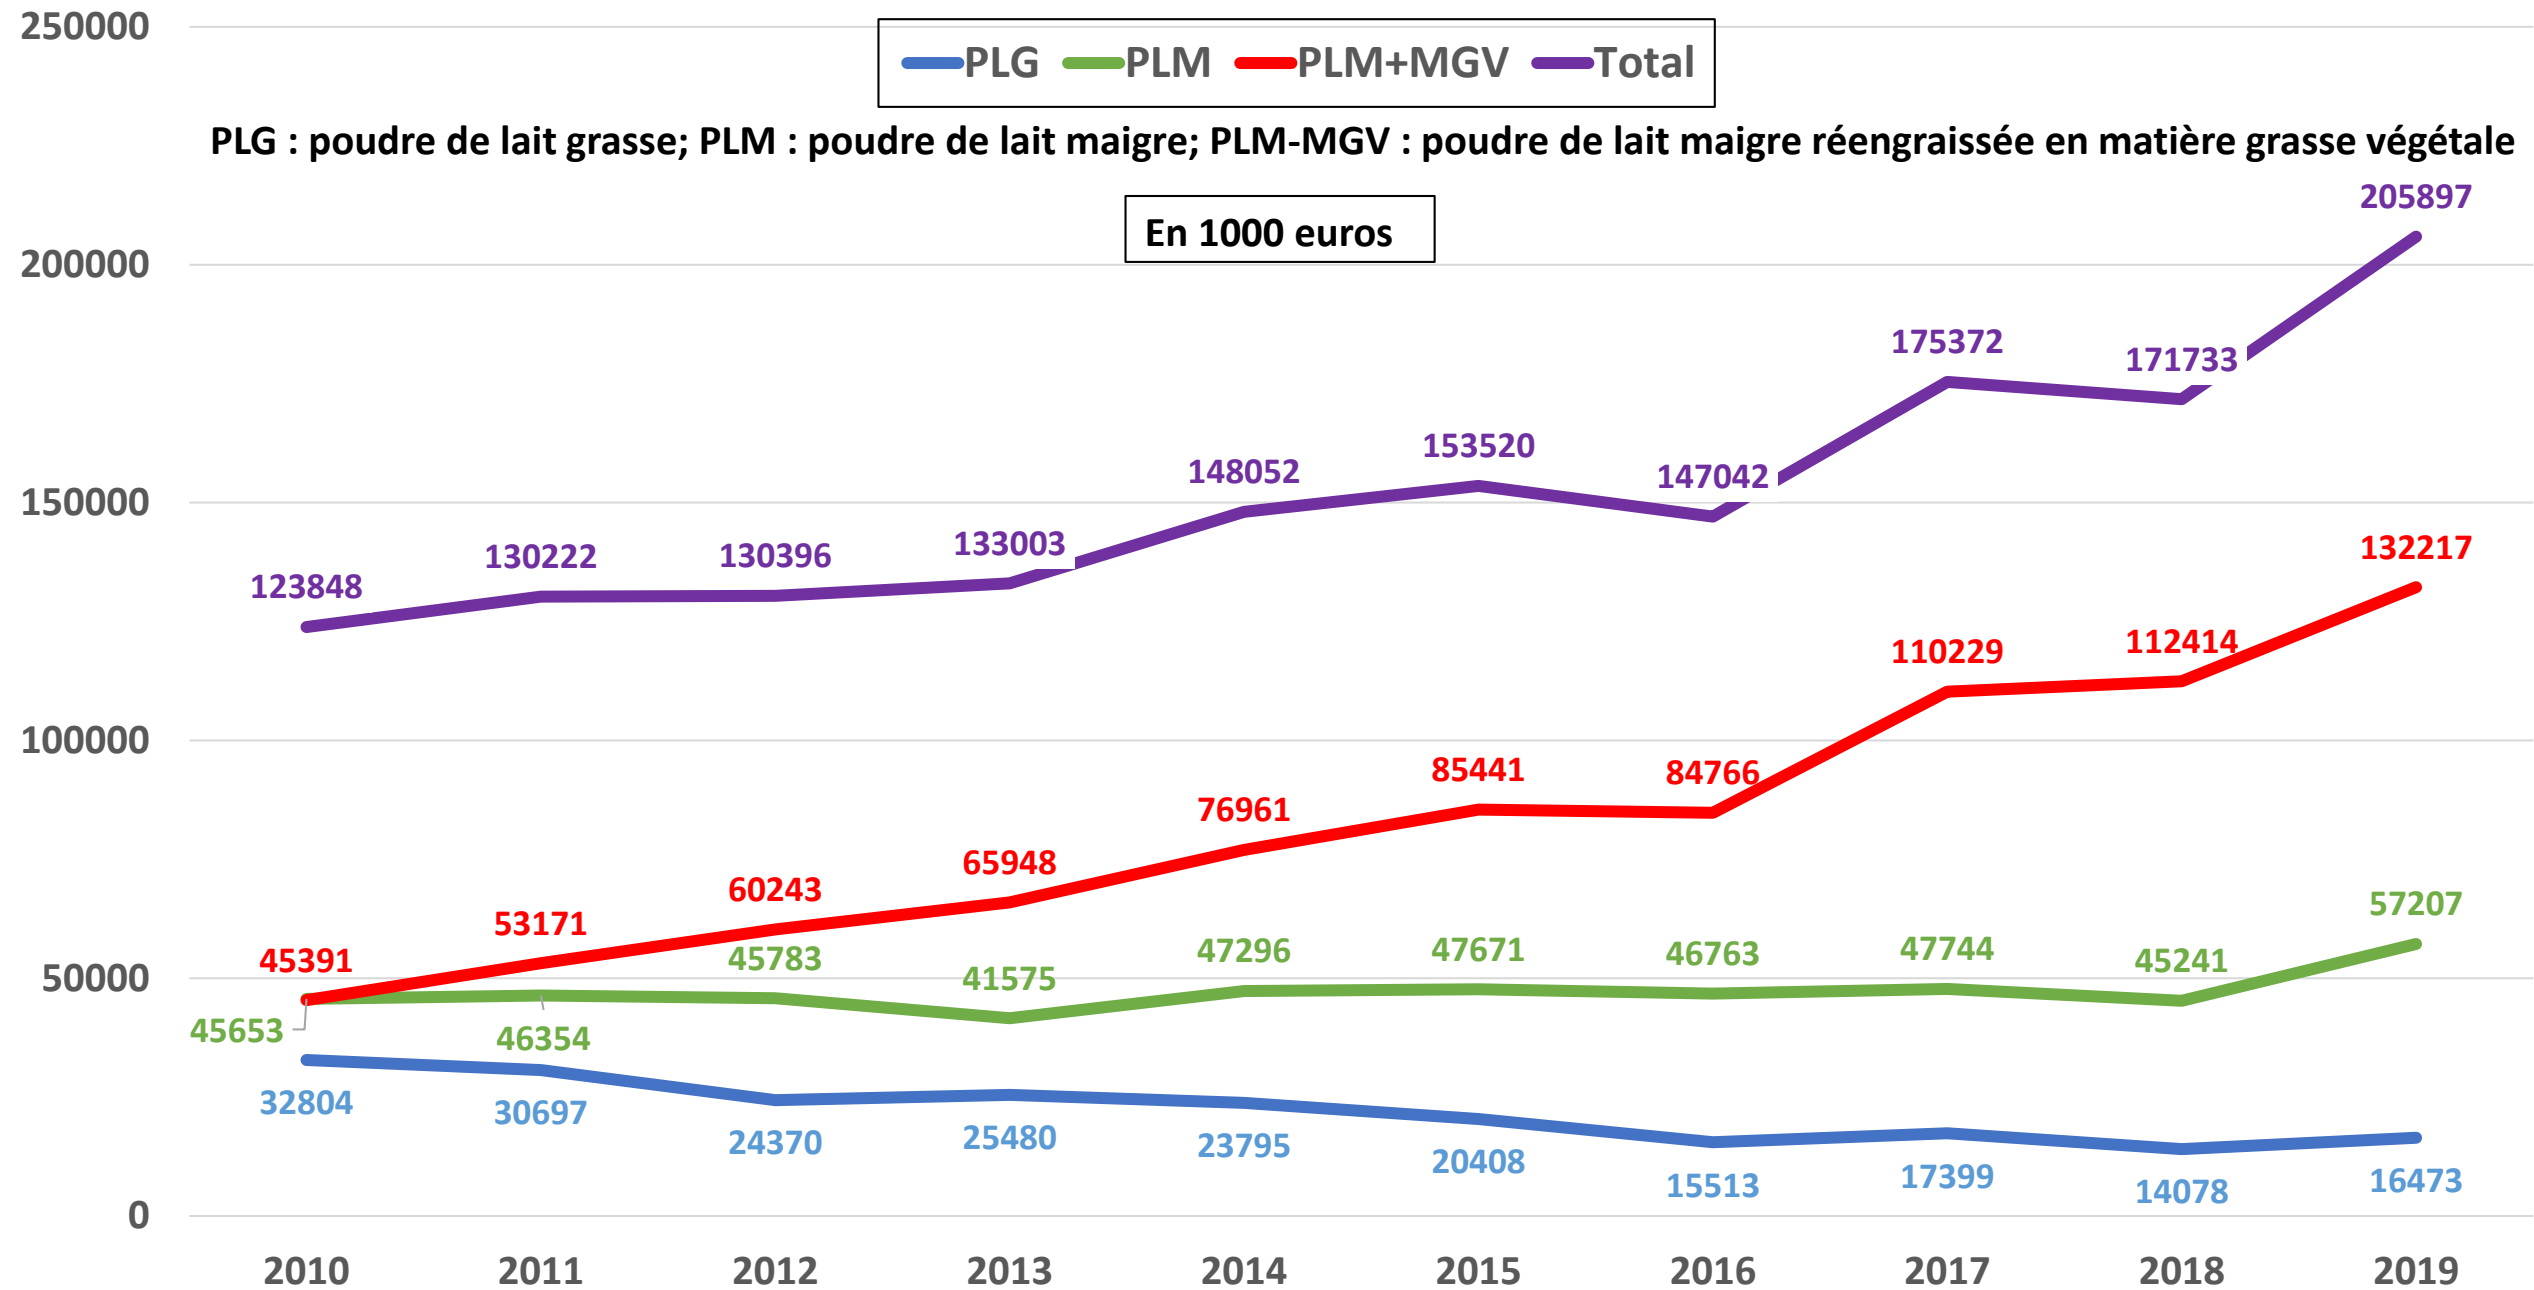

Subventions aux exportations de poudres de lait de l'UE28 en Afrique de l'Ouest, 2010-19

— PLG — PLM — PLM+MGV — Total

PLG : poudre de lait grasse; PLM : poudre de lait maigre; PLM-MGV : poudre de lait maigre réengraissée en matière grasse végétale

En 1000 euros