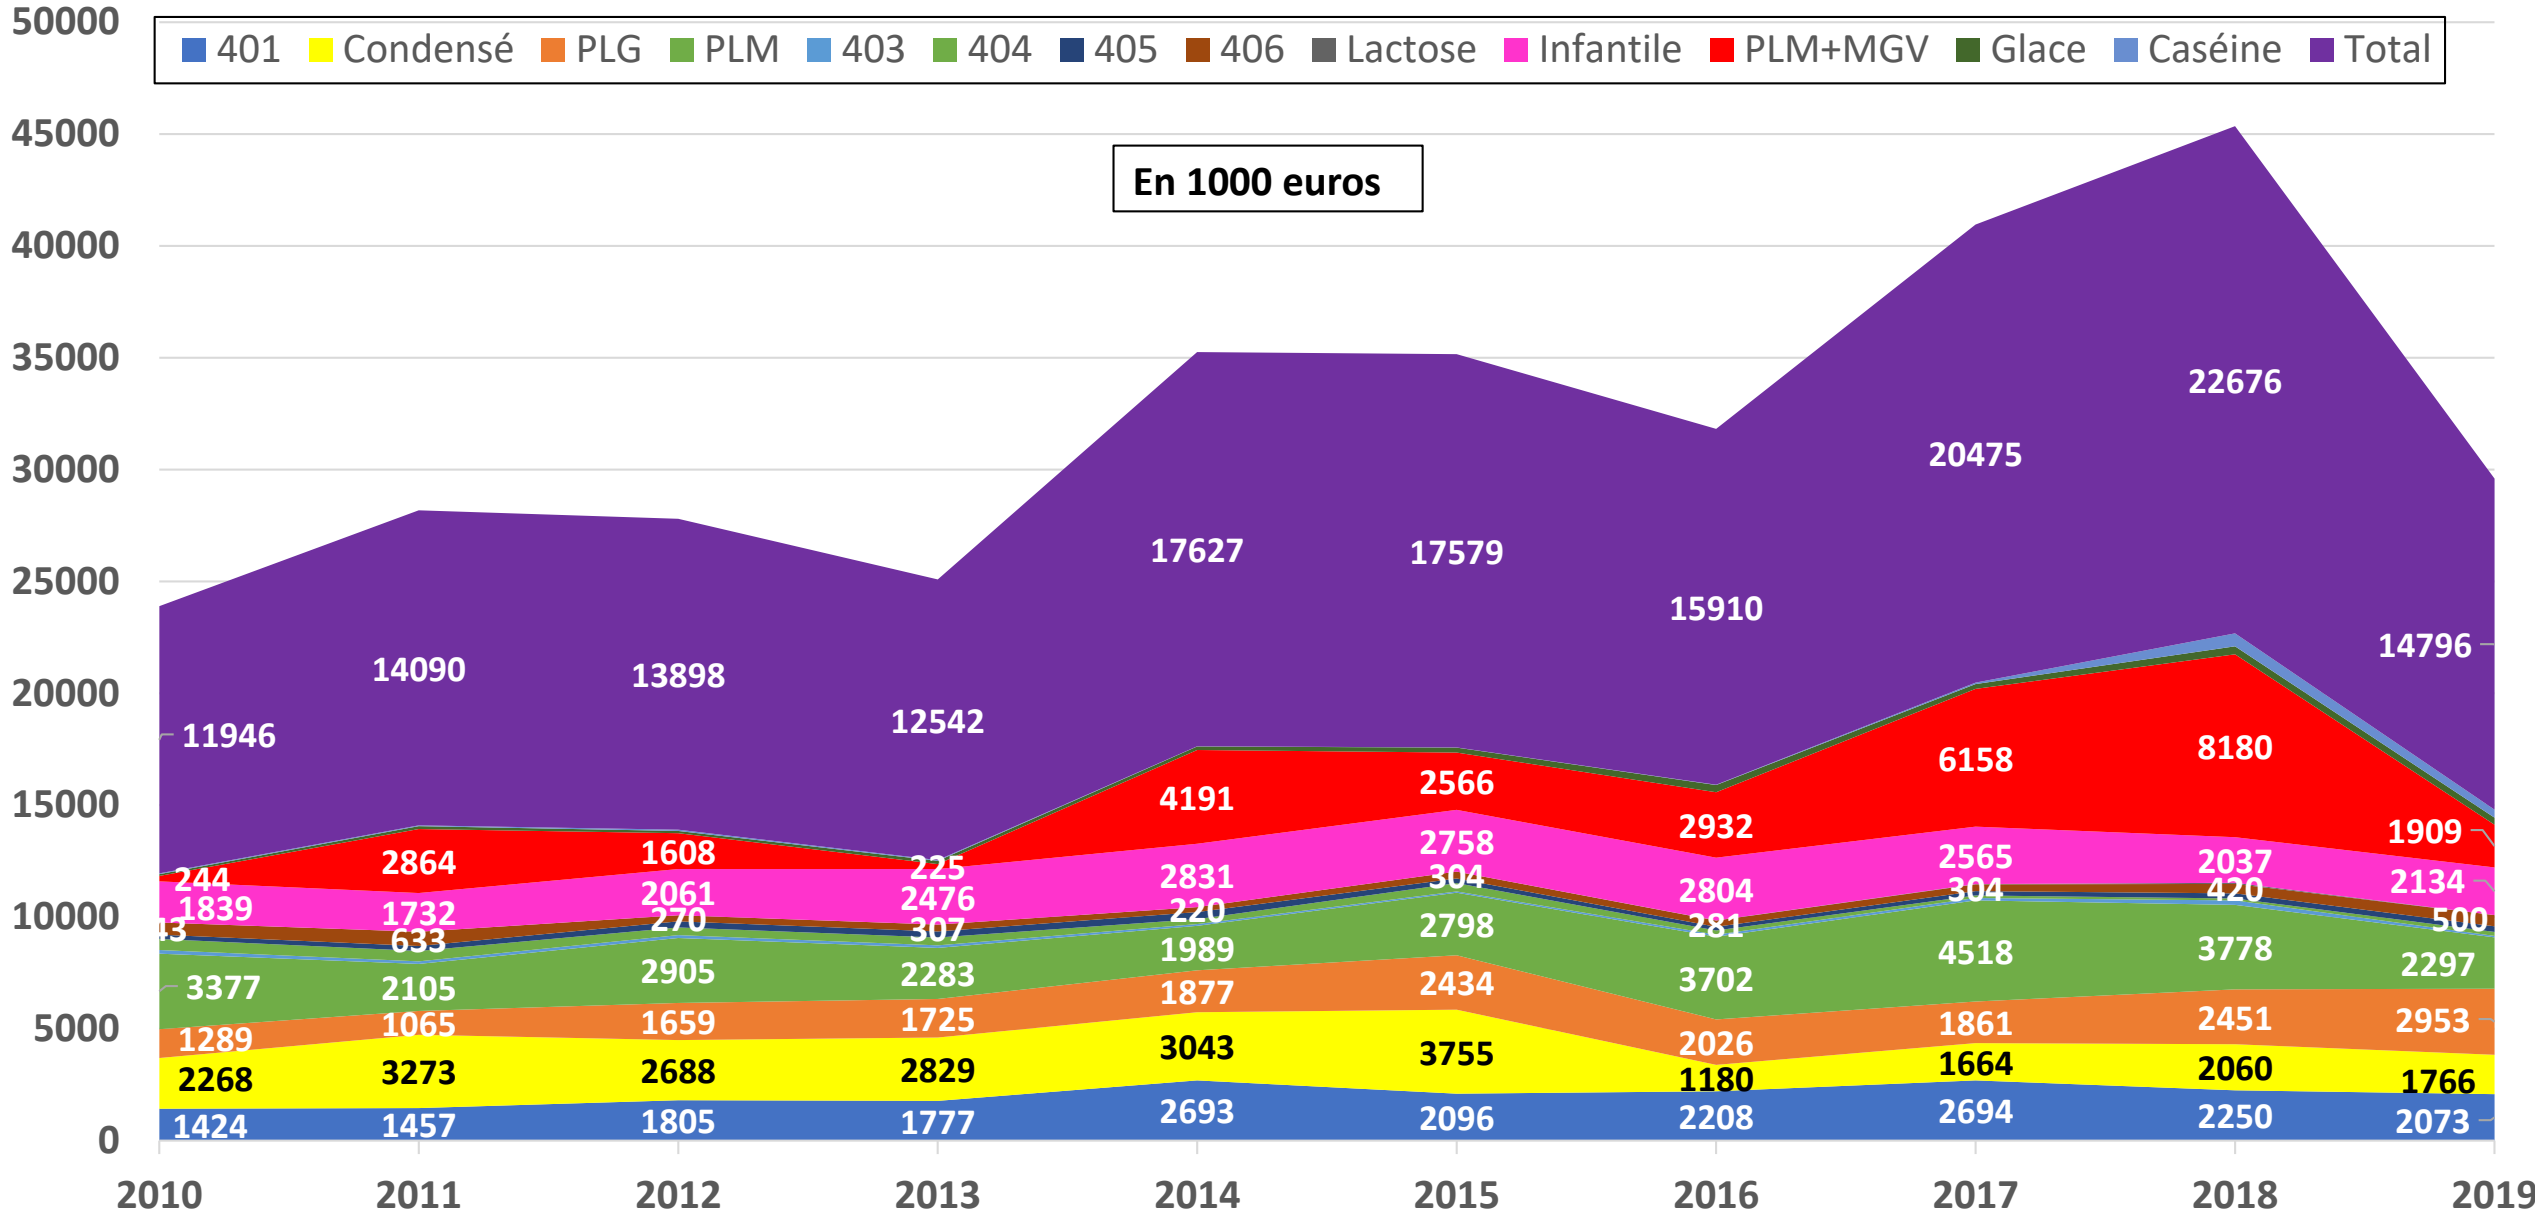

Exportations de produits laitiers de l'UE28 au Cameroun, 2010-19