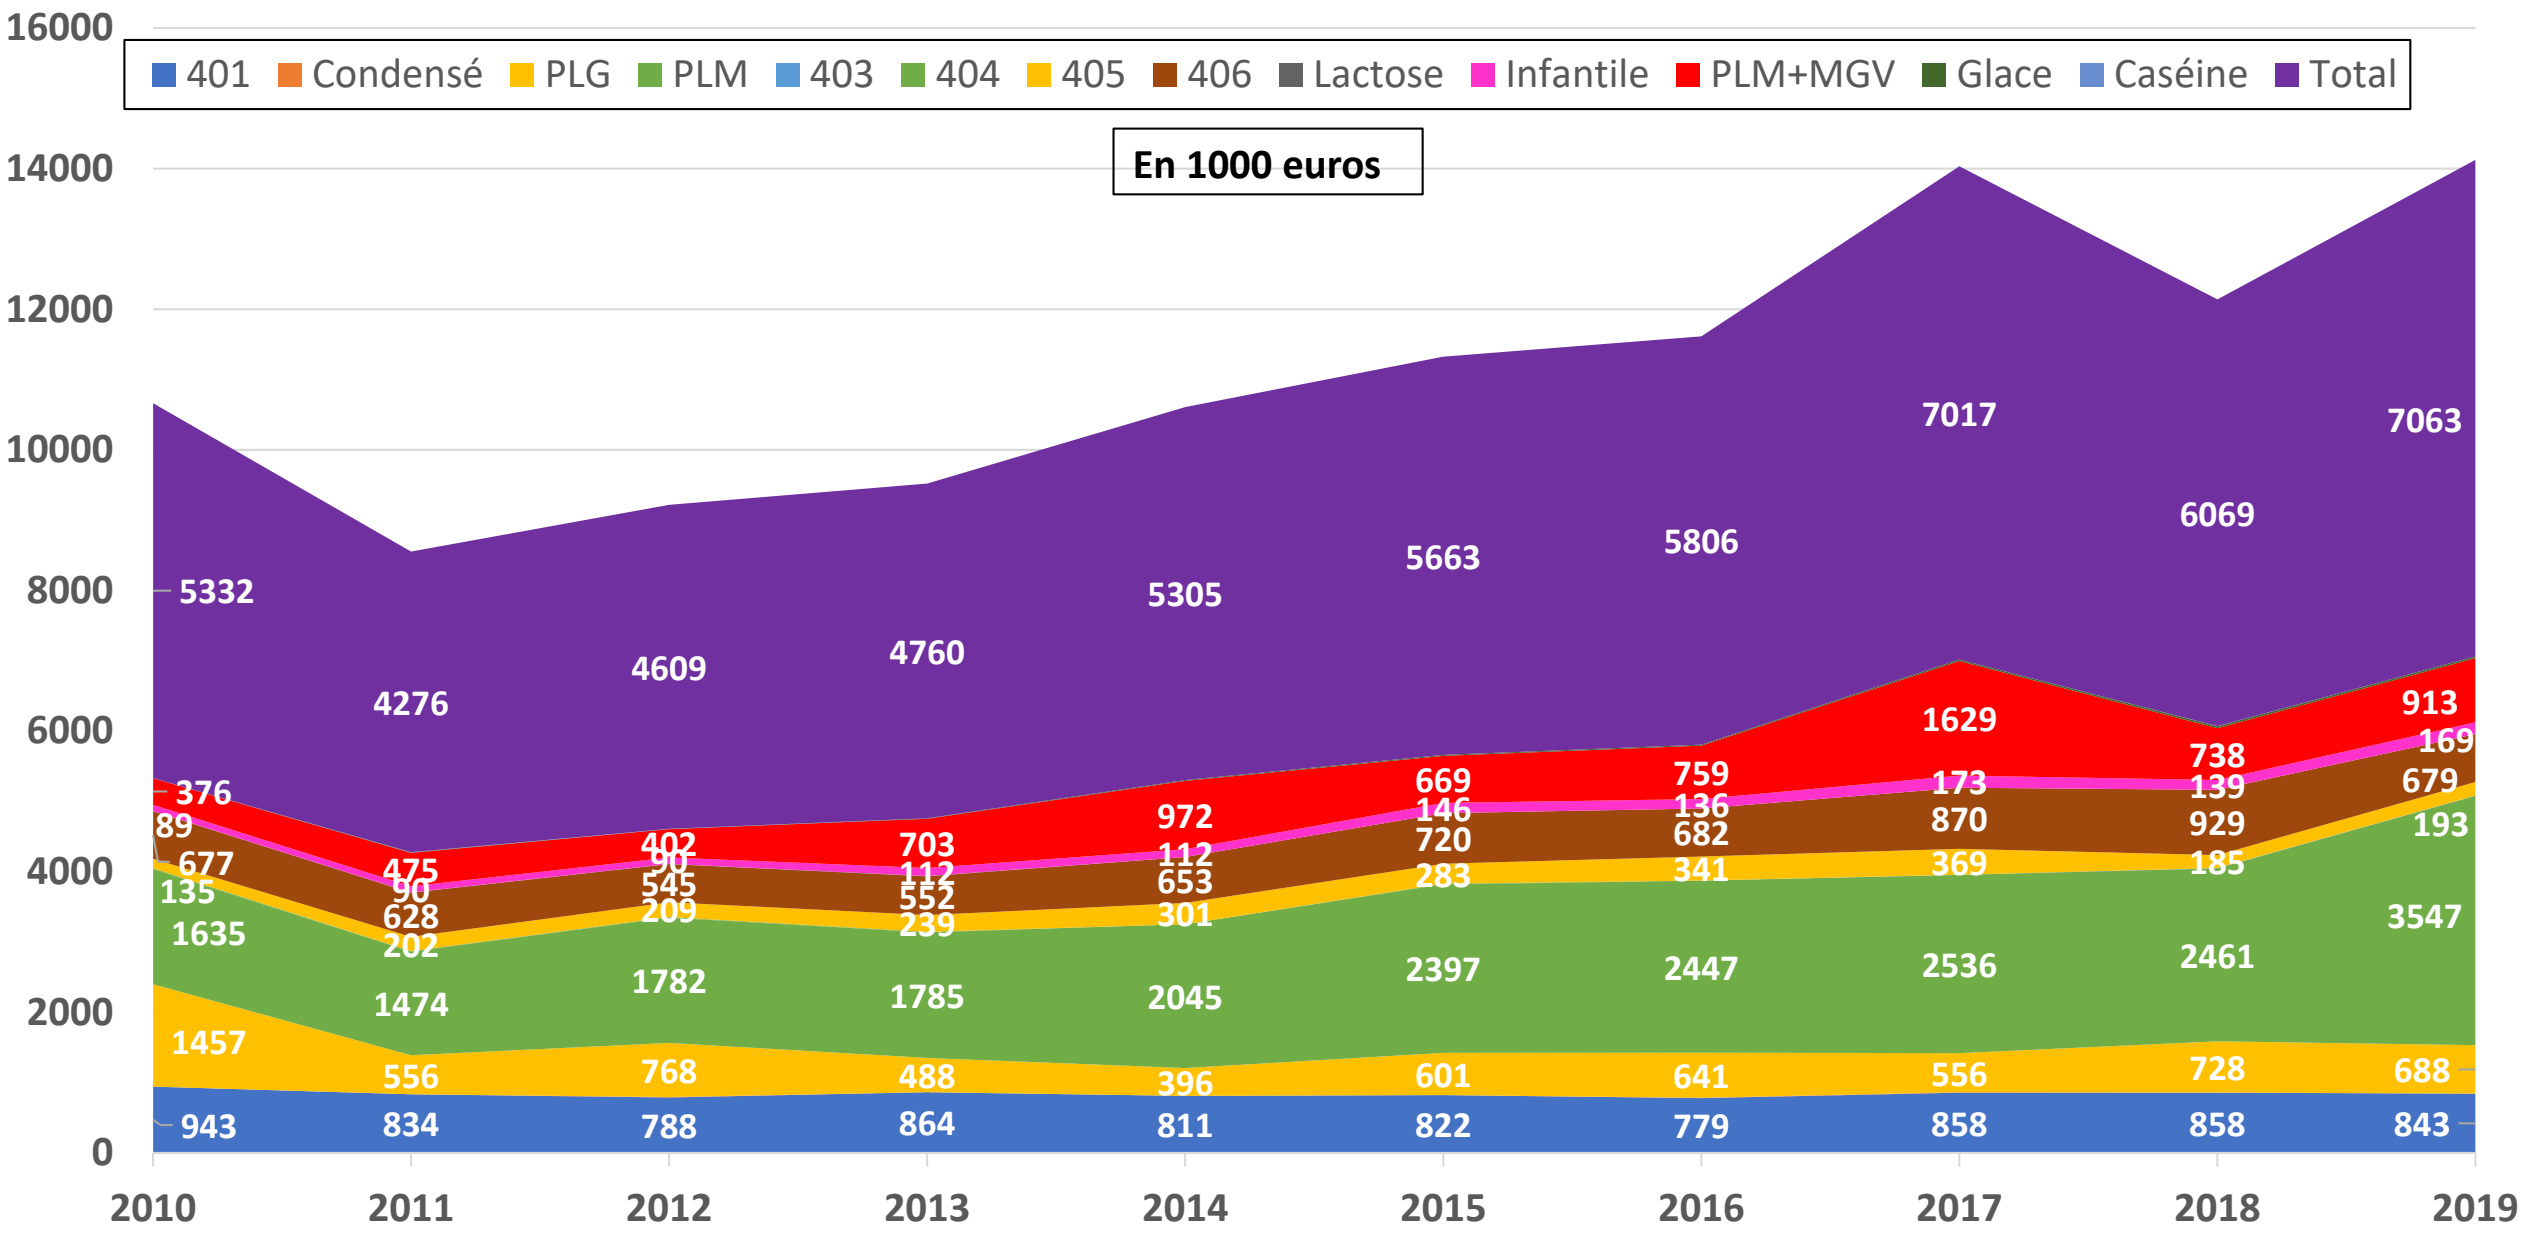

Subventions aux exportations françaises de produits laitiers au Sénégal, 2010-19

En 1000 euros