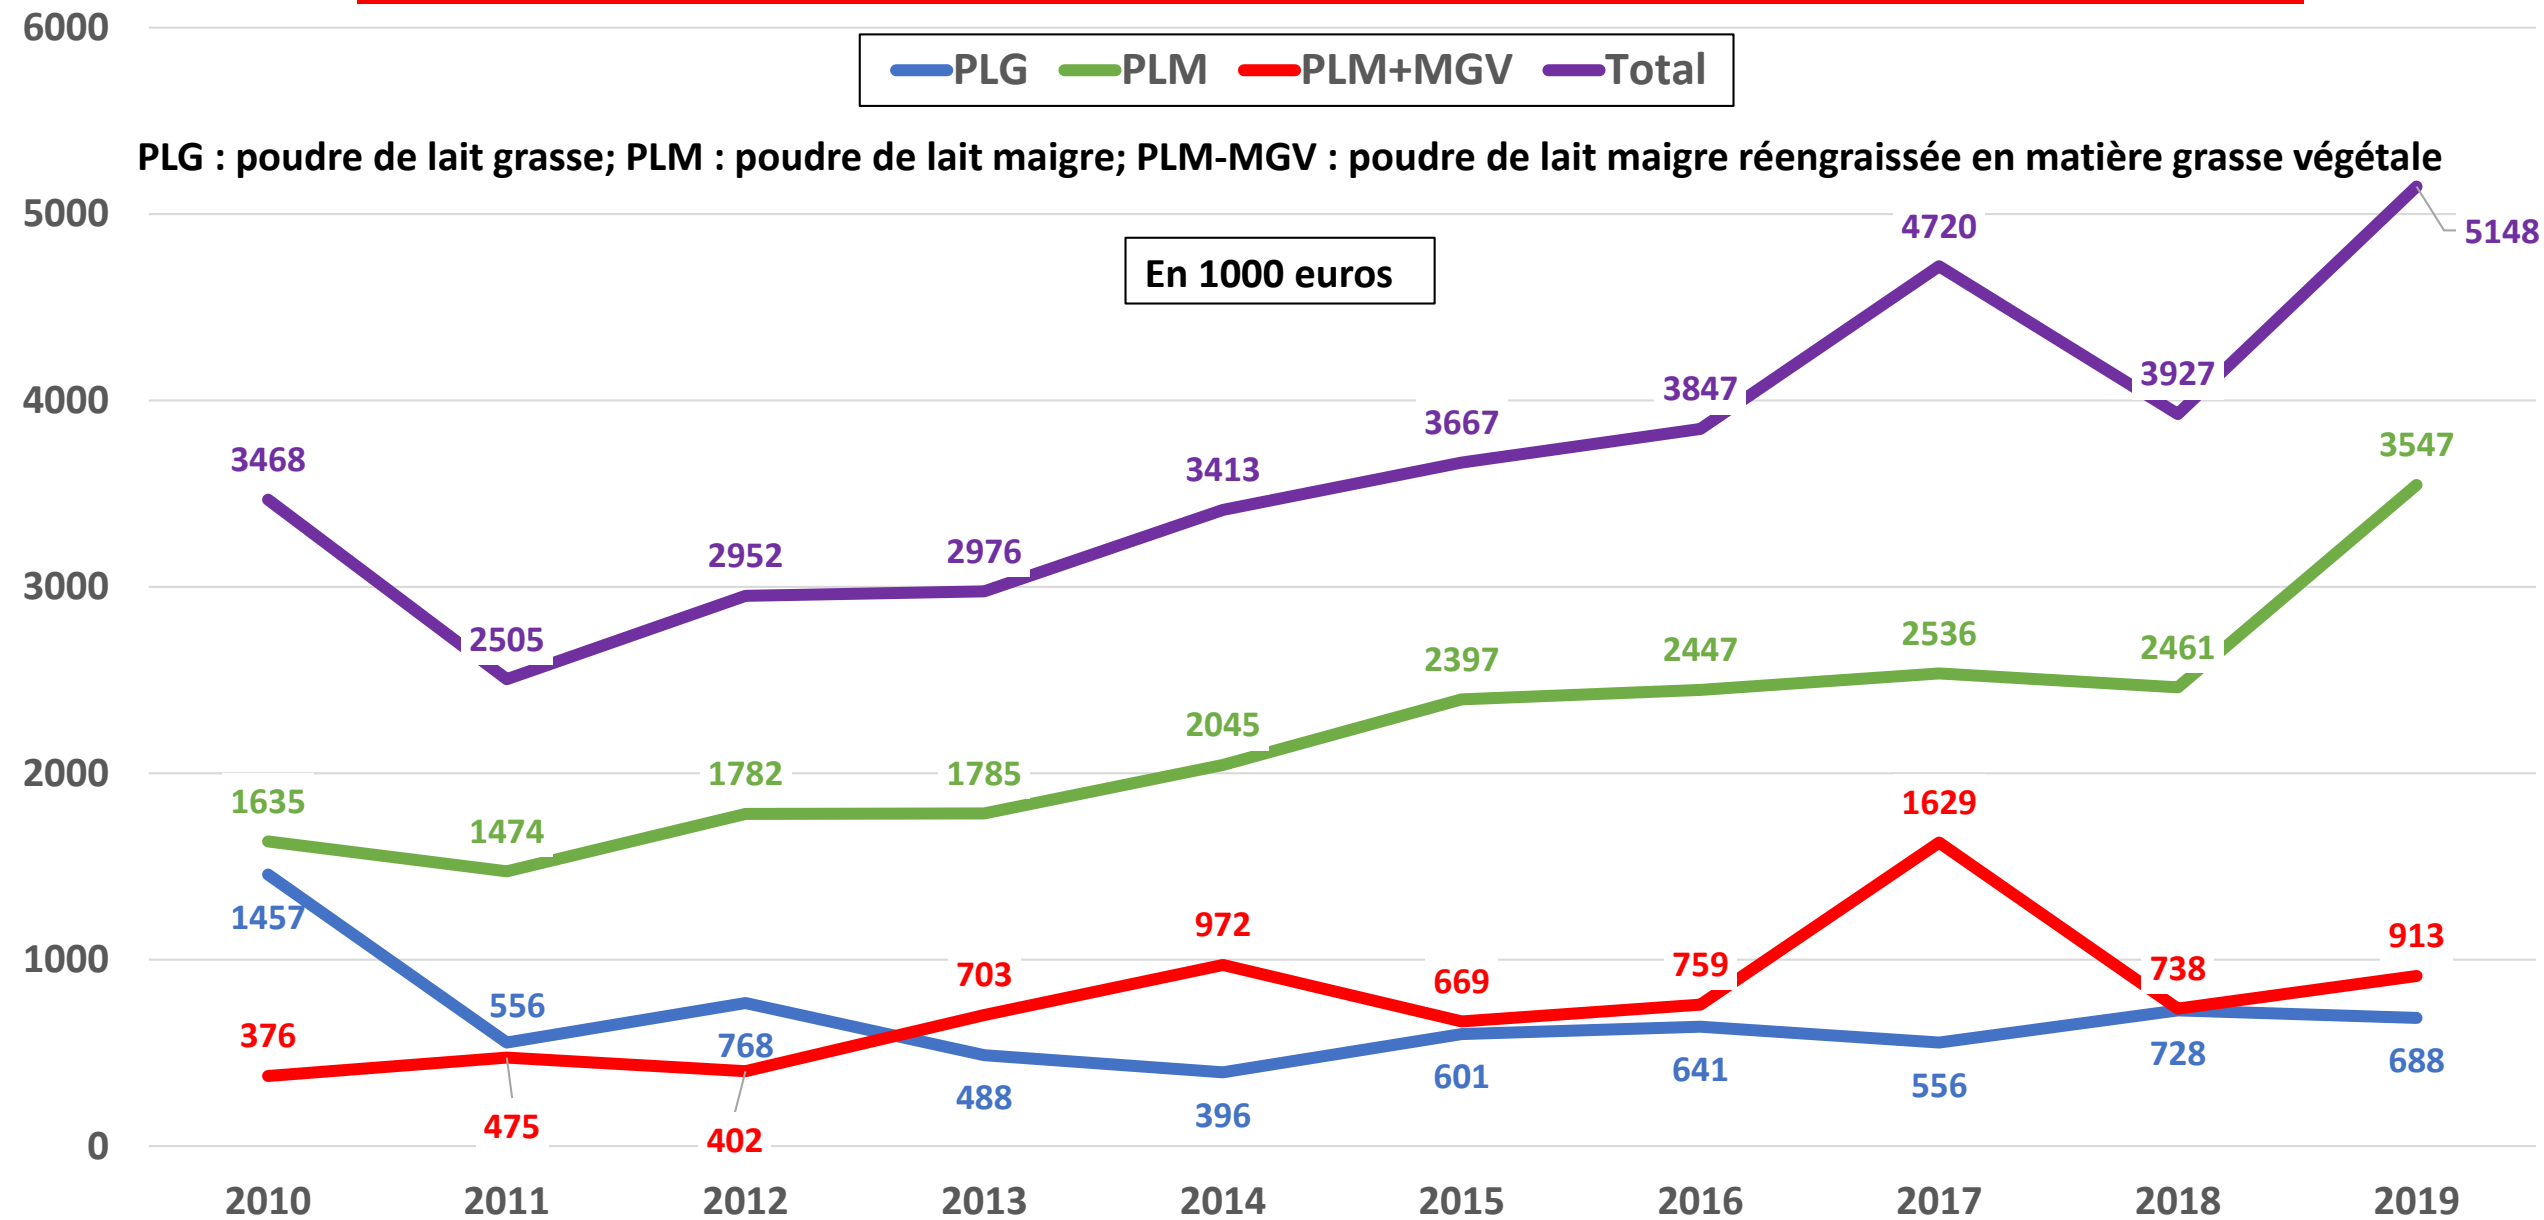

PLG : poudre de lait grasse; PLM : poudre de lait maigre; PLM-MGV : poudre de lait maigre réengraissée en matière grasse végétale

En 1000 euros