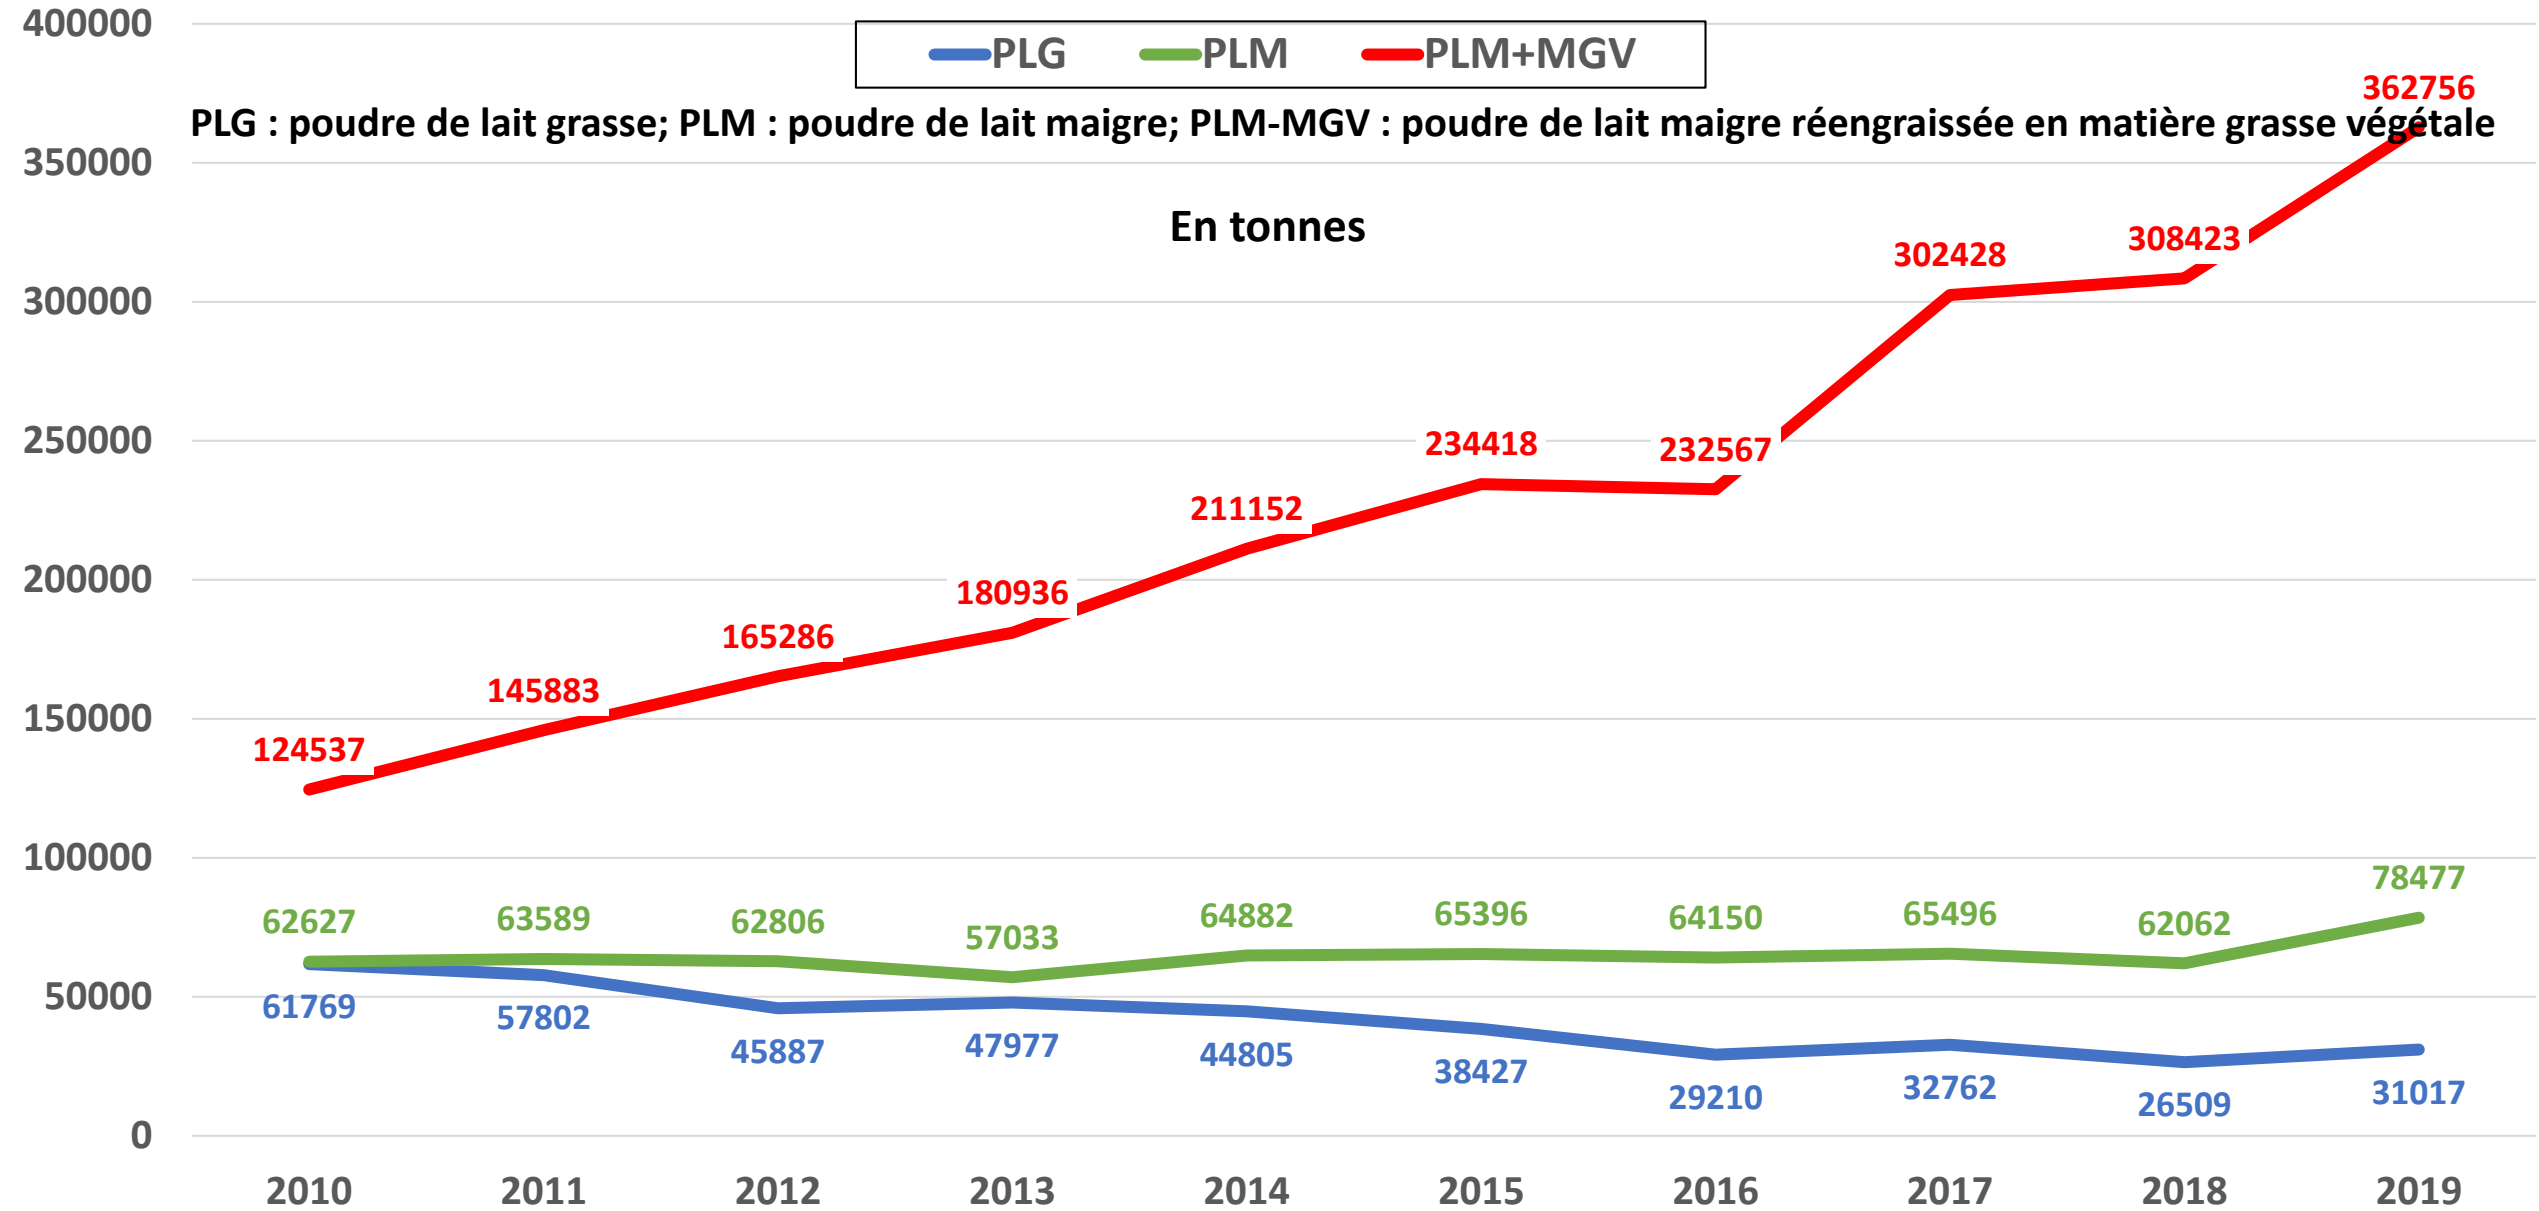

PLG : poudre de lait grasse; PLM : poudre de lait maigre; PLM-MGV : poudre de lait maigre réengraissée en matière grasse végétale

En tonnes