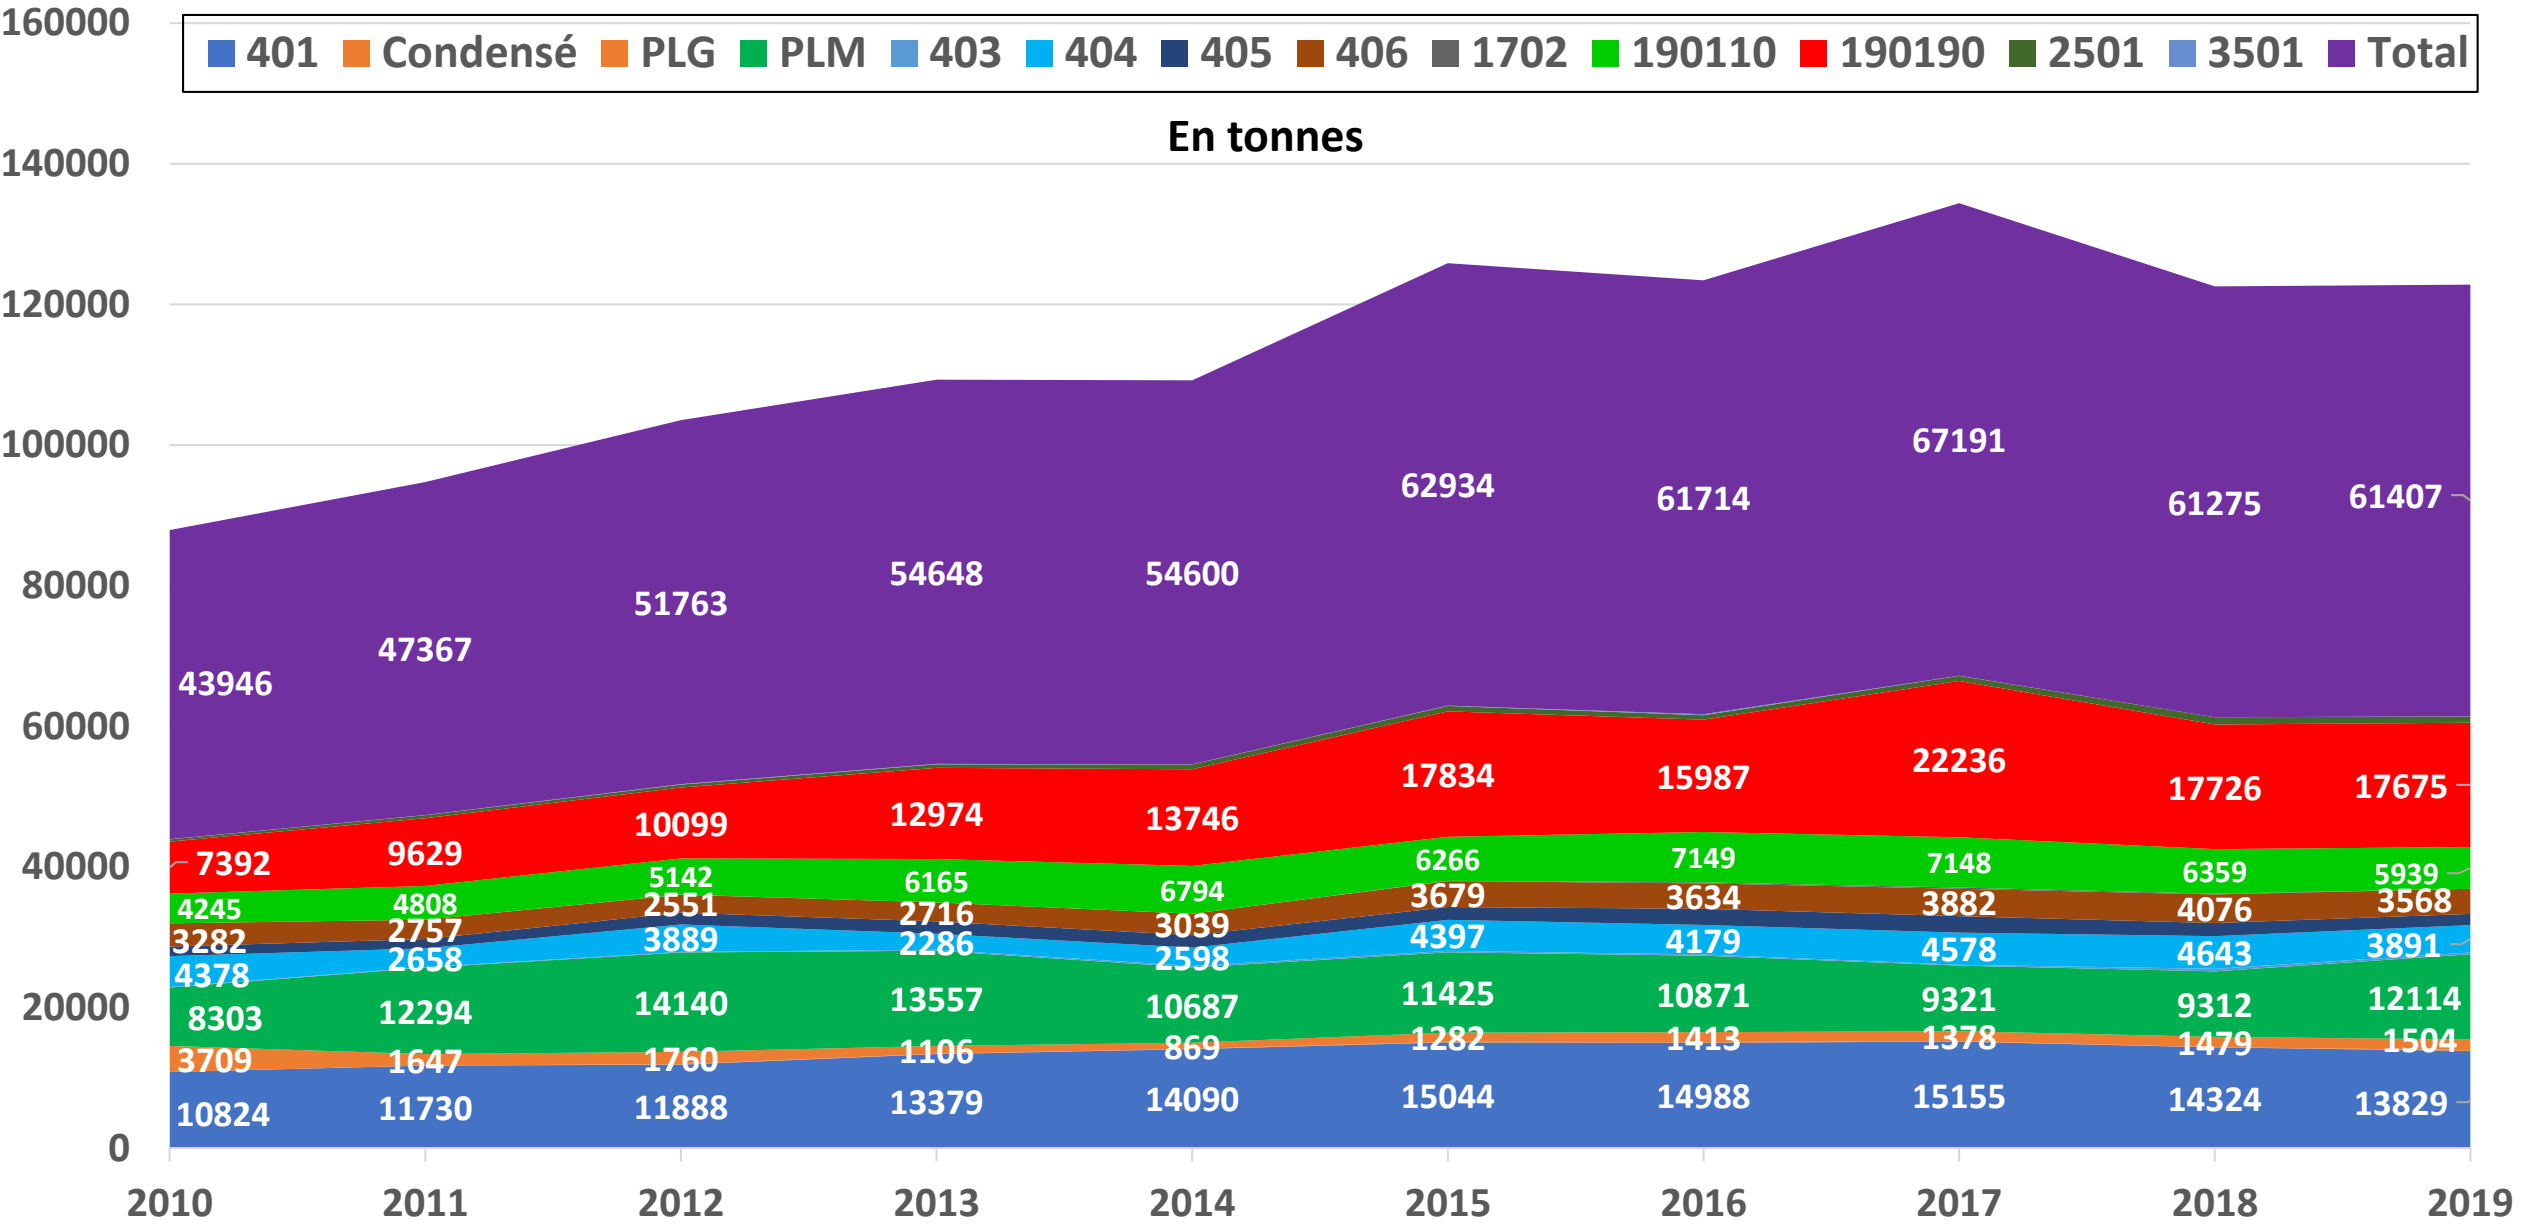

Exportations françaises de produits laitiers en Afrique de l'Ouest, 2010-19

En tonnes